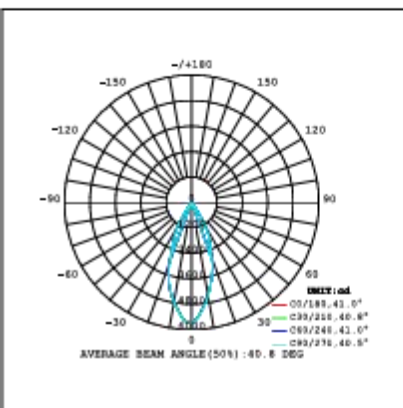

Ordering Information:

○ White ● Black

Power	CRI	Beam Angle	Luminous	CCT	Housing	Part Number
30W	>80	▲ 15°	2980 lm	3000K	○	TL254-30W-830-W-15
					●	TL254-30W-830-B-15
		3160 lm	4000K	○	TL254-30W-840-W-15	
				●	TL254-30W-840-B-15	
		▲ 20°	3010 lm	3000K	○	TL254-30W-830-W-20
					●	TL254-30W-830-B-20
	3250 lm	4000K	○	TL254-30W-840-W-20		
			●	TL254-30W-840-B-20		
	▲ 45°	2990 lm	3000K	○	TL254-30W-830-W-45	
				●	TL254-30W-830-B-45	
	3190 lm	4000K	○	TL254-30W-840-W-45		
			●	TL254-30W-840-B-45		
>90	▲ 15°		2670 lm	3000K	○	TL254-30W-930-W-15
					●	TL254-30W-930-B-15
		2810 lm	4000K	○	TL254-30W-940-W-15	
				●	TL254-30W-940-B-15	
		▲ 20°	2700 lm	3000K	○	TL254-30W-930-W-20
					●	TL254-30W-930-B-20
	2830 lm	4000K	○	TL254-30W-940-W-20		
			●	TL254-30W-940-B-20		
	▲ 45°	2680 lm	3000K	○	TL254-30W-930-W-45	
				●	TL254-30W-930-B-45	
	2810 lm	4000K	○	TL254-30W-940-W-45		
			●	TL254-30W-940-B-45		

Technical Data test pattern

CRI80 15°

3000K

4000K

CRI80 20°

3000K

4000K

CRI80 45°