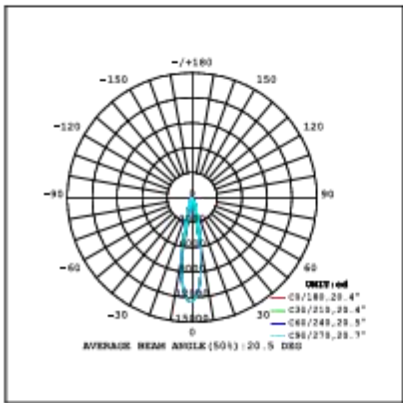

Ordering Information:

○ White ● Black

Power	CRI	Beam Angle	Luminous	CCT	Housing	Part Number
30W	>80	▲ 15°	2980 lm	3000K	○	TL254-30W-830-W-15
					●	TL254-30W-830-B-15
		3160 lm	4000K	○	TL254-30W-840-W-15	
				●	TL254-30W-840-B-15	
		▲ 20°	3010 lm	3000K	○	TL254-30W-830-W-20
					●	TL254-30W-830-B-20
	3250 lm	4000K	○	TL254-30W-840-W-20		
			●	TL254-30W-840-B-20		
	▲ 45°	2990 lm	3000K	○	TL254-30W-830-W-45	
				●	TL254-30W-830-B-45	
	3190 lm	4000K	○	TL254-30W-840-W-45		
			●	TL254-30W-840-B-45		
>90	▲ 15°		2670 lm	3000K	○	TL254-30W-930-W-15
					●	TL254-30W-930-B-15
		2810 lm	4000K	○	TL254-30W-940-W-15	
				●	TL254-30W-940-B-15	
		▲ 20°	2700 lm	3000K	○	TL254-30W-930-W-20
					●	TL254-30W-930-B-20
	2830 lm	4000K	○	TL254-30W-940-W-20		
			●	TL254-30W-940-B-20		
	▲ 45°	2680 lm	3000K	○	TL254-30W-930-W-45	
				●	TL254-30W-930-B-45	
	2810 lm	4000K	○	TL254-30W-940-W-45		
			●	TL254-30W-940-B-45		

3000K

4000K

CRI90 15°

3000K

4000K

CRI90 20°

3000K

4000K