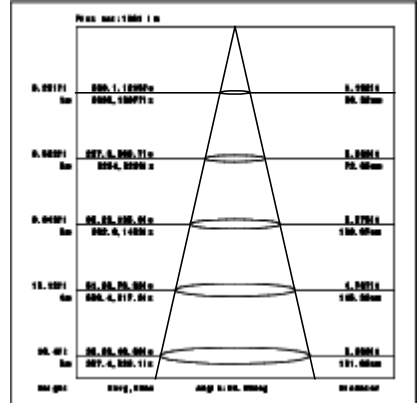

Ordering Information:

○ White ● Black

Power	CRI	Beam Angle	Luminous	CCT	Housing	Part Number
30W	>80	▲ 15°	2980 lm	3000K	○	TL254-30W-830-W-15
					●	TL254-30W-830-B-15
		3160 lm	4000K	○	TL254-30W-840-W-15	
				●	TL254-30W-840-B-15	
		▲ 20°	3010 lm	3000K	○	TL254-30W-830-W-20
					●	TL254-30W-830-B-20
	3250 lm	4000K	○	TL254-30W-840-W-20		
			●	TL254-30W-840-B-20		
	▲ 45°	2990 lm	3000K	○	TL254-30W-830-W-45	
				●	TL254-30W-830-B-45	
	3190 lm	4000K	○	TL254-30W-840-W-45		
			●	TL254-30W-840-B-45		
>90	▲ 15°		2670 lm	3000K	○	TL254-30W-930-W-15
					●	TL254-30W-930-B-15
		2810 lm	4000K	○	TL254-30W-940-W-15	
				●	TL254-30W-940-B-15	
		▲ 20°	2700 lm	3000K	○	TL254-30W-930-W-20
					●	TL254-30W-930-B-20
	2830 lm	4000K	○	TL254-30W-940-W-20		
			●	TL254-30W-940-B-20		
	▲ 45°	2680 lm	3000K	○	TL254-30W-930-W-45	
				●	TL254-30W-930-B-45	
	2810 lm	4000K	○	TL254-30W-940-W-45		
			●	TL254-30W-940-B-45		

3000K

4000K

CRI90 15°

3000K

4000K

CRI90 20°

3000K

4000K