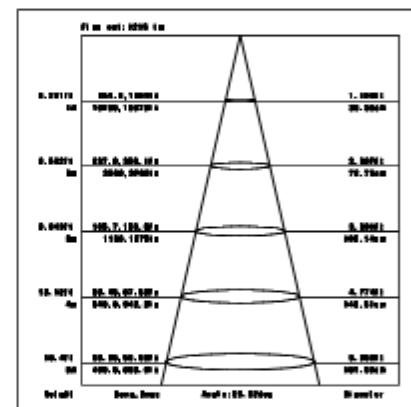

Ordering Information:

○ White ● Black

Power	CRI	Beam Angle	Luminous	CCT	Housing	Part Number
30W	>80	▲ 15°	2980 lm	3000K	○	TL254-30W-830-W-15
					●	TL254-30W-830-B-15
		3160 lm	4000K	○	TL254-30W-840-W-15	
				●	TL254-30W-840-B-15	
		▲ 20°	3010 lm	3000K	○	TL254-30W-830-W-20
					●	TL254-30W-830-B-20
	3250 lm	4000K	○	TL254-30W-840-W-20		
			●	TL254-30W-840-B-20		
	▲ 45°	2990 lm	3000K	○	TL254-30W-830-W-45	
				●	TL254-30W-830-B-45	
	3190 lm	4000K	○	TL254-30W-840-W-45		
			●	TL254-30W-840-B-45		
>90	▲ 15°		2670 lm	3000K	○	TL254-30W-930-W-15
					●	TL254-30W-930-B-15
		2810 lm	4000K	○	TL254-30W-940-W-15	
				●	TL254-30W-940-B-15	
		▲ 20°	2700 lm	3000K	○	TL254-30W-930-W-20
					●	TL254-30W-930-B-20
	2830 lm	4000K	○	TL254-30W-940-W-20		
			●	TL254-30W-940-B-20		
	▲ 45°	2680 lm	3000K	○	TL254-30W-930-W-45	
				●	TL254-30W-930-B-45	
	2810 lm	4000K	○	TL254-30W-940-W-45		
			●	TL254-30W-940-B-45		

Technical Data test pattern

CRI80 15°

3000K

4000K

CRI80 20°

3000K

4000K

CRI80 45°