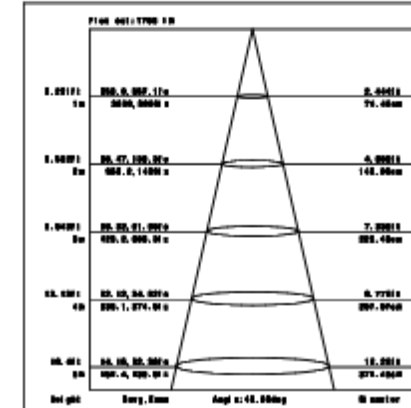

4000K

4000K