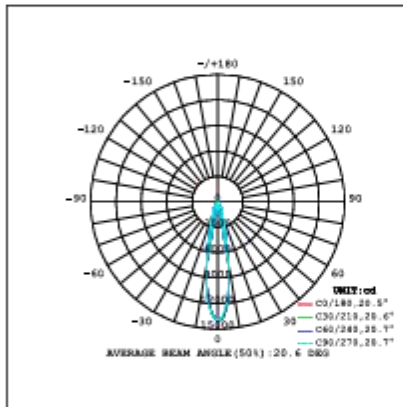

Ordering Information:

○ White ● Black

Power	CRI	Beam Angle	Luminous	CCT	Housing	Part Number
30W	>80	▲ 15°	2980 lm	3000K	○	TL254-30W-830-W-15
					●	TL254-30W-830-B-15
		3160 lm	4000K	○	TL254-30W-840-W-15	
				●	TL254-30W-840-B-15	
		▲ 20°	3010 lm	3000K	○	TL254-30W-830-W-20
					●	TL254-30W-830-B-20
	3250 lm	4000K	○	TL254-30W-840-W-20		
			●	TL254-30W-840-B-20		
	▲ 45°	2990 lm	3000K	○	TL254-30W-830-W-45	
				●	TL254-30W-830-B-45	
	3190 lm	4000K	○	TL254-30W-840-W-45		
			●	TL254-30W-840-B-45		
>90	▲ 15°		2670 lm	3000K	○	TL254-30W-930-W-15
					●	TL254-30W-930-B-15
		2810 lm	4000K	○	TL254-30W-940-W-15	
				●	TL254-30W-940-B-15	
		▲ 20°	2700 lm	3000K	○	TL254-30W-930-W-20
					●	TL254-30W-930-B-20
	2830 lm	4000K	○	TL254-30W-940-W-20		
			●	TL254-30W-940-B-20		
	▲ 45°	2680 lm	3000K	○	TL254-30W-930-W-45	
				●	TL254-30W-930-B-45	
	2810 lm	4000K	○	TL254-30W-940-W-45		
			●	TL254-30W-940-B-45		

Technical Data test pattern

CRI80 15°

3000K

4000K

CRI80 20°

3000K

4000K

CRI80 45°