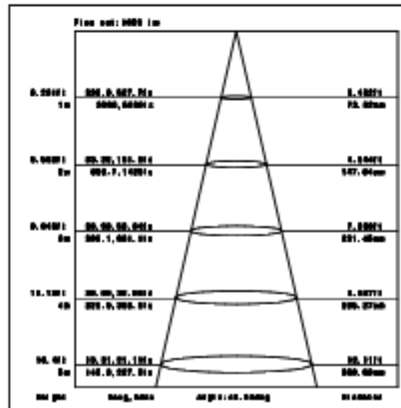

3000K

3000K