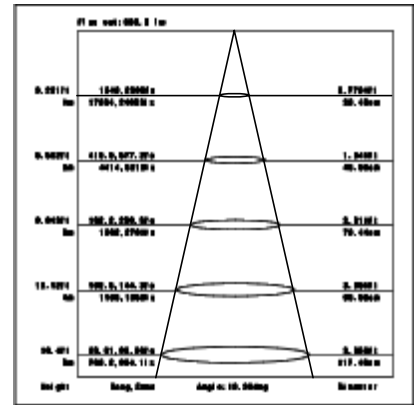

Ordering Information:

○ White ● Black

Power	CRI	Beam Angle	Luminous	CCT	Housing	Part Number
30W	>80	▲ 15°	2980 lm	3000K	○	TL254-30W-830-W-15
					●	TL254-30W-830-B-15
		3160 lm	4000K	○	TL254-30W-840-W-15	
				●	TL254-30W-840-B-15	
		▲ 20°	3010 lm	3000K	○	TL254-30W-830-W-20
					●	TL254-30W-830-B-20
	3250 lm	4000K	○	TL254-30W-840-W-20		
			●	TL254-30W-840-B-20		
	▲ 45°	2990 lm	3000K	○	TL254-30W-830-W-45	
				●	TL254-30W-830-B-45	
	3190 lm	4000K	○	TL254-30W-840-W-45		
			●	TL254-30W-840-B-45		
>90	▲ 15°		2670 lm	3000K	○	TL254-30W-930-W-15
					●	TL254-30W-930-B-15
		2810 lm	4000K	○	TL254-30W-940-W-15	
				●	TL254-30W-940-B-15	
		▲ 20°	2700 lm	3000K	○	TL254-30W-930-W-20
					●	TL254-30W-930-B-20
	2830 lm	4000K	○	TL254-30W-940-W-20		
			●	TL254-30W-940-B-20		
	▲ 45°	2680 lm	3000K	○	TL254-30W-930-W-45	
				●	TL254-30W-930-B-45	
	2810 lm	4000K	○	TL254-30W-940-W-45		
			●	TL254-30W-940-B-45		

3000K

4000K

CRI90 15°

3000K

4000K

CRI90 20°

3000K

4000K