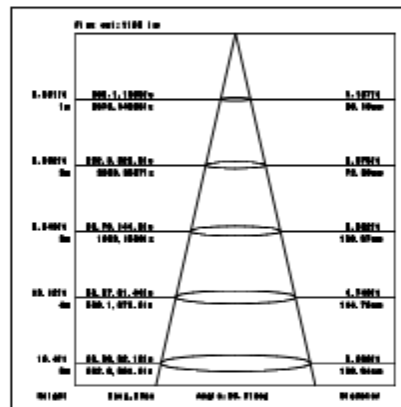

Ordering Information:

○ White ● Black

Power	CRI	Beam Angle	Luminous	CCT	Housing	Part Number
30W	>80	▲ 15°	2980 lm	3000K	○	TL254-30W-830-W-15
					●	TL254-30W-830-B-15
		3160 lm	4000K	○	TL254-30W-840-W-15	
				●	TL254-30W-840-B-15	
		▲ 20°	3010 lm	3000K	○	TL254-30W-830-W-20
					●	TL254-30W-830-B-20
	3250 lm	4000K	○	TL254-30W-840-W-20		
			●	TL254-30W-840-B-20		
	▲ 45°	2990 lm	3000K	○	TL254-30W-830-W-45	
				●	TL254-30W-830-B-45	
	3190 lm	4000K	○	TL254-30W-840-W-45		
			●	TL254-30W-840-B-45		
>90	▲ 15°		2670 lm	3000K	○	TL254-30W-930-W-15
					●	TL254-30W-930-B-15
		2810 lm	4000K	○	TL254-30W-940-W-15	
				●	TL254-30W-940-B-15	
		▲ 20°	2700 lm	3000K	○	TL254-30W-930-W-20
					●	TL254-30W-930-B-20
	2830 lm	4000K	○	TL254-30W-940-W-20		
			●	TL254-30W-940-B-20		
	▲ 45°	2680 lm	3000K	○	TL254-30W-930-W-45	
				●	TL254-30W-930-B-45	
	2810 lm	4000K	○	TL254-30W-940-W-45		
			●	TL254-30W-940-B-45		

Technical Data test pattern

CRI80 15°

3000K

4000K

CRI80 20°

3000K

4000K

CRI80 45°