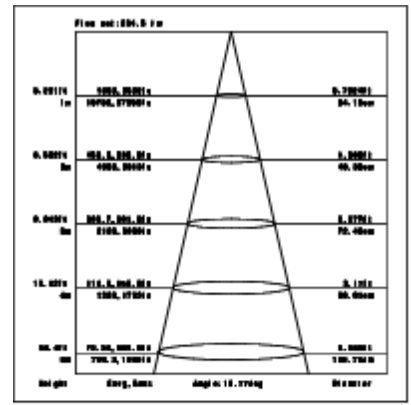

Ordering Information:

○ White ● Black

Power	CRI	Beam Angle	Luminous	CCT	Housing	Part Number
30W	>80	▲ 15°	2980 lm	3000K	○	TL254-30W-830-W-15
					●	TL254-30W-830-B-15
		3160 lm	4000K	○	TL254-30W-840-W-15	
				●	TL254-30W-840-B-15	
		▲ 20°	3010 lm	3000K	○	TL254-30W-830-W-20
					●	TL254-30W-830-B-20
	3250 lm	4000K	○	TL254-30W-840-W-20		
			●	TL254-30W-840-B-20		
	▲ 45°	2990 lm	3000K	○	TL254-30W-830-W-45	
				●	TL254-30W-830-B-45	
	3190 lm	4000K	○	TL254-30W-840-W-45		
			●	TL254-30W-840-B-45		
>90	▲ 15°		2670 lm	3000K	○	TL254-30W-930-W-15
					●	TL254-30W-930-B-15
		2810 lm	4000K	○	TL254-30W-940-W-15	
				●	TL254-30W-940-B-15	
		▲ 20°	2700 lm	3000K	○	TL254-30W-930-W-20
					●	TL254-30W-930-B-20
	2830 lm	4000K	○	TL254-30W-940-W-20		
			●	TL254-30W-940-B-20		
	▲ 45°	2680 lm	3000K	○	TL254-30W-930-W-45	
				●	TL254-30W-930-B-45	
	2810 lm	4000K	○	TL254-30W-940-W-45		
			●	TL254-30W-940-B-45		

Technical Data test pattern

CRI80 15°

3000K

4000K

CRI80 20°

3000K

4000K

CRI80 45°