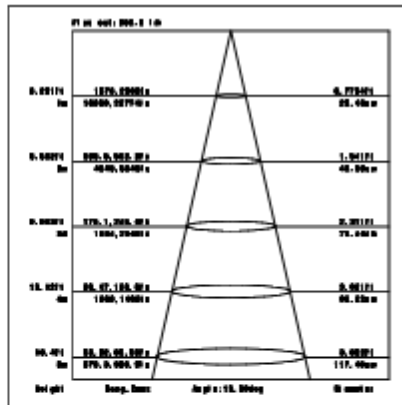

Ordering Information:

○ White ● Black

Power	CRI	Beam Angle	Luminous	CCT	Housing	Part Number
30W	>80	▲ 15°	2980 lm	3000K	○	TL254-30W-830-W-15
					●	TL254-30W-830-B-15
		3160 lm	4000K	○	TL254-30W-840-W-15	
				●	TL254-30W-840-B-15	
		▲ 20°	3010 lm	3000K	○	TL254-30W-830-W-20
					●	TL254-30W-830-B-20
	3250 lm	4000K	○	TL254-30W-840-W-20		
			●	TL254-30W-840-B-20		
	▲ 45°	2990 lm	3000K	○	TL254-30W-830-W-45	
				●	TL254-30W-830-B-45	
	3190 lm	4000K	○	TL254-30W-840-W-45		
			●	TL254-30W-840-B-45		
>90	▲ 15°		2670 lm	3000K	○	TL254-30W-930-W-15
					●	TL254-30W-930-B-15
		2810 lm	4000K	○	TL254-30W-940-W-15	
				●	TL254-30W-940-B-15	
		▲ 20°	2700 lm	3000K	○	TL254-30W-930-W-20
					●	TL254-30W-930-B-20
	2830 lm	4000K	○	TL254-30W-940-W-20		
			●	TL254-30W-940-B-20		
	▲ 45°	2680 lm	3000K	○	TL254-30W-930-W-45	
				●	TL254-30W-930-B-45	
	2810 lm	4000K	○	TL254-30W-940-W-45		
			●	TL254-30W-940-B-45		

3000K

4000K

CRI90 15°

3000K

4000K

CRI90 20°

3000K

4000K