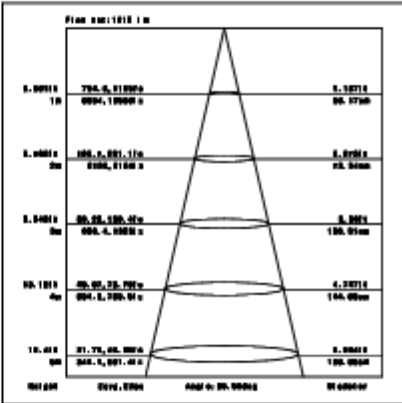

Ordering Information:

○ White ● Black

Power	CRI	Beam Angle	Luminous	CCT	Housing	Part Number
30W	>80	▲ 15°	2980 lm	3000K	○	TL254-30W-830-W-15
					●	TL254-30W-830-B-15
		3160 lm	4000K	○	TL254-30W-840-W-15	
				●	TL254-30W-840-B-15	
		▲ 20°	3010 lm	3000K	○	TL254-30W-830-W-20
					●	TL254-30W-830-B-20
	3250 lm	4000K	○	TL254-30W-840-W-20		
			●	TL254-30W-840-B-20		
	▲ 45°	2990 lm	3000K	○	TL254-30W-830-W-45	
				●	TL254-30W-830-B-45	
	3190 lm	4000K	○	TL254-30W-840-W-45		
			●	TL254-30W-840-B-45		
>90	▲ 15°		2670 lm	3000K	○	TL254-30W-930-W-15
					●	TL254-30W-930-B-15
		2810 lm	4000K	○	TL254-30W-940-W-15	
				●	TL254-30W-940-B-15	
		▲ 20°	2700 lm	3000K	○	TL254-30W-930-W-20
					●	TL254-30W-930-B-20
	2830 lm	4000K	○	TL254-30W-940-W-20		
			●	TL254-30W-940-B-20		
	▲ 45°	2680 lm	3000K	○	TL254-30W-930-W-45	
				●	TL254-30W-930-B-45	
	2810 lm	4000K	○	TL254-30W-940-W-45		
			●	TL254-30W-940-B-45		

3000K

4000K

CRI90 15°

3000K

4000K

CRI90 20°

3000K

4000K