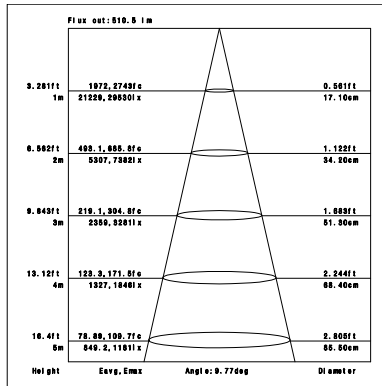

Ordering Information:

○ White ● Black

Power	CRI	Beam Angle	Luminous	CCT	Housing	Part Number	
20W	>80	▲ 10°	2040 lm	3000K	○	TL254-20W-830-W-10	
					●	TL254-20W-830-B-10	
			2050 lm	4000K	○	TL254-20W-840-W-10	
					●	TL254-20W-840-B-10	
		▲ 20°	2060 lm	3000K	○	TL254-20W-830-W-20	
					●	TL254-20W-830-B-20	
			2060 lm	4000K	○	TL254-20W-840-W-20	
					●	TL254-20W-840-B-20	
		▲ 38°	2050 lm	3000K	○	TL254-20W-830-W-38	
					●	TL254-20W-830-B-38	
			2040 lm	4000K	○	TL254-20W-840-W-38	
					●	TL254-20W-840-B-38	
	>90	▲ 10°	1730 lm	3000K	○	TL254-20W-930-W-10	
					●	TL254-20W-930-B-10	
			1870 lm	4000K	○	TL254-20W-940-W-10	
					●	TL254-20W-940-B-10	
			▲ 20°	1750 lm	3000K	○	TL254-20W-930-W-20
						●	TL254-20W-930-B-20
		1900 lm	4000K	○	TL254-20W-940-W-20		
				●	TL254-20W-940-B-20		
		▲ 38°	1750 lm	3000K	○	TL254-20W-930-W-38	
					●	TL254-20W-930-B-38	
			1890 lm	4000K	○	TL254-20W-940-W-38	
					●	TL254-20W-940-B-38	

Technical Data test pattern

CRI80 10°

3000K

4000K

CRI80 20°

3000K

4000K

CRI80 38°

3000K

4000K

CRI90 10°

3000K

4000K

CRI90 20°

3000K

4000K

L130\*W130H310mm

1pc/box

GW: 1.15kg/box

Outer carton

L665\*W405\*H280mm

15pcs/CTN

GW: 19kg/carton

Product naming system