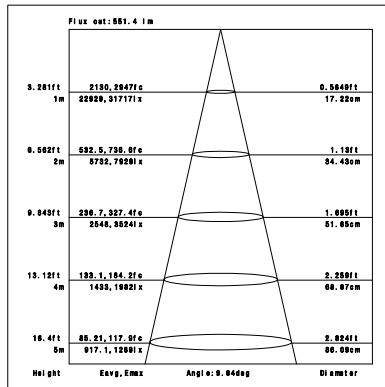

iTrack Pro Series

**TL25-20W**

Reflector

Technical Parameters:

Name	Parameters
Light source:	COB
Input Voltage:	AC220~240V 50/60Hz
LED Current:	500mA, 35-37V
Rated life:	>50,000 hours
Operating temperature:	-20°C~40°C
Storage temperature:	-30°C~60°C
Certificate:	CE/RoHS
Weight:	0.95KG

Ordering Information:

○ White ● Black

Power	CRI	Beam Angle	Luminous	CCT	Housing	Part Number	
20W	>80	▲ 10°	2040 lm	3000K	○	TL254-20W-830-W-10	
					●	TL254-20W-830-B-10	
			2050 lm	4000K	○	TL254-20W-840-W-10	
					●	TL254-20W-840-B-10	
		▲ 20°	2060 lm	3000K	○	TL254-20W-830-W-20	
					●	TL254-20W-830-B-20	
			2060 lm	4000K	○	TL254-20W-840-W-20	
					●	TL254-20W-840-B-20	
		▲ 38°	2050 lm	3000K	○	TL254-20W-830-W-38	
					●	TL254-20W-830-B-38	
			2040 lm	4000K	○	TL254-20W-840-W-38	
					●	TL254-20W-840-B-38	
	>90	▲ 10°	1730 lm	3000K	○	TL254-20W-930-W-10	
					●	TL254-20W-930-B-10	
			1870 lm	4000K	○	TL254-20W-940-W-10	
					●	TL254-20W-940-B-10	
			▲ 20°	1750 lm	3000K	○	TL254-20W-930-W-20
						●	TL254-20W-930-B-20
		1900 lm	4000K	○	TL254-20W-940-W-20		
				●	TL254-20W-940-B-20		
		▲ 38°	1750 lm	3000K	○	TL254-20W-930-W-38	
					●	TL254-20W-930-B-38	
			1890 lm	4000K	○	TL254-20W-940-W-38	
					●	TL254-20W-940-B-38	

Technical Data test pattern

CRI80 10°

3000K

4000K

CRI80 20°

3000K

4000K

CRI80 38°

L130\*W130H310mm

1pc/box

GW: 1.15kg/box

Outer carton

L665\*W405\*H280mm

15pcs/CTN

GW: 19kg/carton

Product naming system