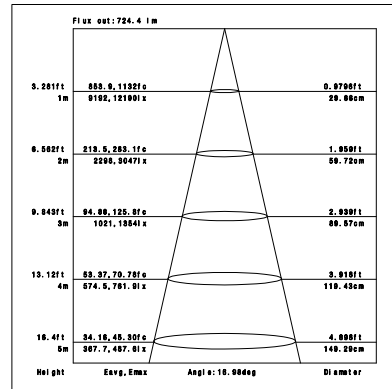

Ordering Information:

○ White ● Black

Power	CRI	Beam Angle	Luminous	CCT	Housing	Part Number	
20W	>80	▲ 10°	2040 lm	3000K	○	TL254-20W-830-W-10	
					●	TL254-20W-830-B-10	
			2050 lm	4000K	○	TL254-20W-840-W-10	
					●	TL254-20W-840-B-10	
		▲ 20°	2060 lm	3000K	○	TL254-20W-830-W-20	
					●	TL254-20W-830-B-20	
			2060 lm	4000K	○	TL254-20W-840-W-20	
					●	TL254-20W-840-B-20	
		▲ 38°	2050 lm	3000K	○	TL254-20W-830-W-38	
					●	TL254-20W-830-B-38	
			2040 lm	4000K	○	TL254-20W-840-W-38	
					●	TL254-20W-840-B-38	
	>90	▲ 10°	1730 lm	3000K	○	TL254-20W-930-W-10	
					●	TL254-20W-930-B-10	
			1870 lm	4000K	○	TL254-20W-940-W-10	
					●	TL254-20W-940-B-10	
			▲ 20°	1750 lm	3000K	○	TL254-20W-930-W-20
						●	TL254-20W-930-B-20
		1900 lm	4000K	○	TL254-20W-940-W-20		
				●	TL254-20W-940-B-20		
		▲ 38°	1750 lm	3000K	○	TL254-20W-930-W-38	
					●	TL254-20W-930-B-38	
			1890 lm	4000K	○	TL254-20W-940-W-38	
					●	TL254-20W-940-B-38	

Technical Data test pattern

CRI80 10°

3000K

4000K

CRI80 20°

3000K

4000K

CRI80 38°

3000K

4000K

CRI90 10°

3000K

4000K

CRI90 20°

3000K

4000K