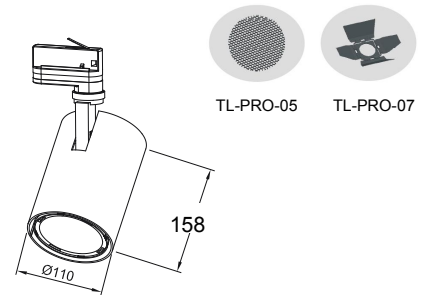

iTrack Pro Series

**TL25-20W**

Reflector

Technical Parameters:

Name	Parameters
Light source:	COB
Input Voltage:	AC220~240V 50/60Hz
LED Current:	500mA, 35-37V
Rated life:	>50,000 hours
Operating temperature:	-20°C~40°C
Storage temperature:	-30°C~60°C
Certificate:	CE/RoHS
Weight:	0.95KG

Ordering Information:

○ White ● Black

Power	CRI	Beam Angle	Luminous	CCT	Housing	Part Number	
20W	>80	▲ 10°	2040 lm	3000K	○	TL254-20W-830-W-10	
					●	TL254-20W-830-B-10	
			2050 lm	4000K	○	TL254-20W-840-W-10	
					●	TL254-20W-840-B-10	
		▲ 20°	2060 lm	3000K	○	TL254-20W-830-W-20	
					●	TL254-20W-830-B-20	
			2060 lm	4000K	○	TL254-20W-840-W-20	
					●	TL254-20W-840-B-20	
		▲ 38°	2050 lm	3000K	○	TL254-20W-830-W-38	
					●	TL254-20W-830-B-38	
			2040 lm	4000K	○	TL254-20W-840-W-38	
					●	TL254-20W-840-B-38	
	>90	▲ 10°	1730 lm	3000K	○	TL254-20W-930-W-10	
					●	TL254-20W-930-B-10	
			1870 lm	4000K	○	TL254-20W-940-W-10	
					●	TL254-20W-940-B-10	
			▲ 20°	1750 lm	3000K	○	TL254-20W-930-W-20
						●	TL254-20W-930-B-20
		1900 lm	4000K	○	TL254-20W-940-W-20		
				●	TL254-20W-940-B-20		
		▲ 38°	1750 lm	3000K	○	TL254-20W-930-W-38	
					●	TL254-20W-930-B-38	
			1890 lm	4000K	○	TL254-20W-940-W-38	
					●	TL254-20W-940-B-38	

L130\*W130H310mm

1pc/box

GW: 1.15kg/box

Outer carton

L665\*W405\*H280mm

15pcs/CTN

GW: 19kg/carton

Product naming system