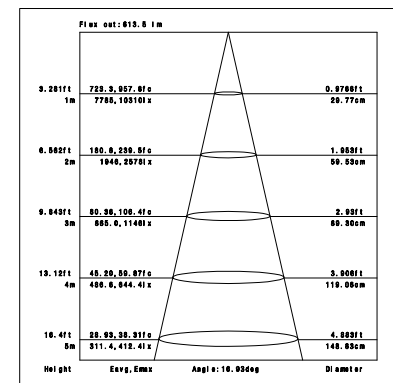

Ordering Information:

○ White ● Black

Power	CRI	Beam Angle	Luminous	CCT	Housing	Part Number	
20W	>80	▲ 10°	2040 lm	3000K	○	TL254-20W-830-W-10	
					●	TL254-20W-830-B-10	
			2050 lm	4000K	○	TL254-20W-840-W-10	
					●	TL254-20W-840-B-10	
		▲ 20°	2060 lm	3000K	○	TL254-20W-830-W-20	
					●	TL254-20W-830-B-20	
			2060 lm	4000K	○	TL254-20W-840-W-20	
					●	TL254-20W-840-B-20	
		▲ 38°	2050 lm	3000K	○	TL254-20W-830-W-38	
					●	TL254-20W-830-B-38	
			2040 lm	4000K	○	TL254-20W-840-W-38	
					●	TL254-20W-840-B-38	
	>90	▲ 10°	1730 lm	3000K	○	TL254-20W-930-W-10	
					●	TL254-20W-930-B-10	
			1870 lm	4000K	○	TL254-20W-940-W-10	
					●	TL254-20W-940-B-10	
			▲ 20°	1750 lm	3000K	○	TL254-20W-930-W-20
						●	TL254-20W-930-B-20
		1900 lm	4000K	○	TL254-20W-940-W-20		
				●	TL254-20W-940-B-20		
		▲ 38°	1750 lm	3000K	○	TL254-20W-930-W-38	
					●	TL254-20W-930-B-38	
			1890 lm	4000K	○	TL254-20W-940-W-38	
					●	TL254-20W-940-B-38	

3000K

4000K

CRI90 10°

3000K

4000K

CRI90 20°

3000K

4000K

L130\*W130H310mm

1pc/box

GW: 1.15kg/box

Outer carton

L665\*W405\*H280mm

15pcs/CTN

GW: 19kg/carton

Product naming system