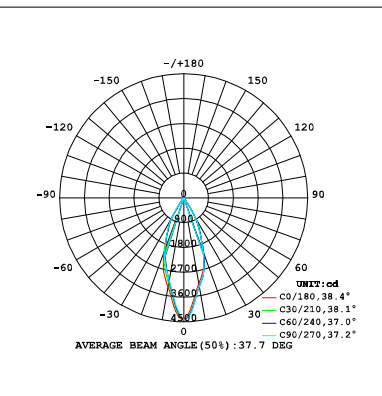

CRI80 38°

3000K

4000K