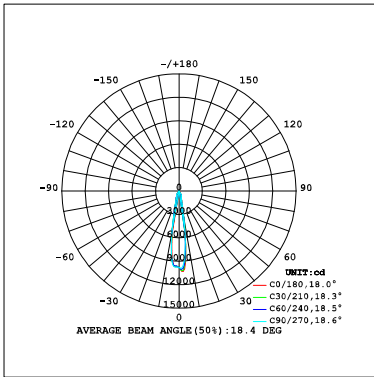

Ordering Information:

○ White ● Black

Power	CRI	Beam Angle	Luminous	CCT	Housing	Part Number	
20W	>80	▲ 10°	2040 lm	3000K	○	TL254-20W-830-W-10	
					●	TL254-20W-830-B-10	
			2050 lm	4000K	○	TL254-20W-840-W-10	
					●	TL254-20W-840-B-10	
		▲ 20°	2060 lm	3000K	○	TL254-20W-830-W-20	
					●	TL254-20W-830-B-20	
			2060 lm	4000K	○	TL254-20W-840-W-20	
					●	TL254-20W-840-B-20	
		▲ 38°	2050 lm	3000K	○	TL254-20W-830-W-38	
					●	TL254-20W-830-B-38	
			2040 lm	4000K	○	TL254-20W-840-W-38	
					●	TL254-20W-840-B-38	
	>90	▲ 10°	1730 lm	3000K	○	TL254-20W-930-W-10	
					●	TL254-20W-930-B-10	
			1870 lm	4000K	○	TL254-20W-940-W-10	
					●	TL254-20W-940-B-10	
			▲ 20°	1750 lm	3000K	○	TL254-20W-930-W-20
						●	TL254-20W-930-B-20
		1900 lm	4000K	○	TL254-20W-940-W-20		
				●	TL254-20W-940-B-20		
		▲ 38°	1750 lm	3000K	○	TL254-20W-930-W-38	
					●	TL254-20W-930-B-38	
			1890 lm	4000K	○	TL254-20W-940-W-38	
					●	TL254-20W-940-B-38	

Technical Data test pattern

CRI80 10°

3000K

4000K

CRI80 20°

3000K

4000K

CRI80 38°

3000K

4000K

CRI90 10°

3000K

4000K

CRI90 20°

3000K

4000K