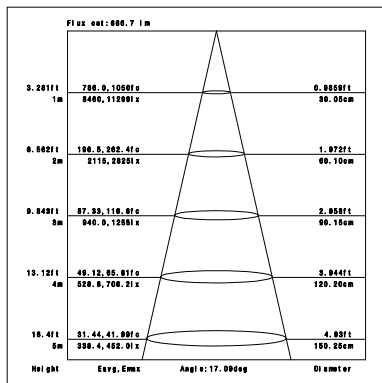

Ordering Information:

○ White ● Black

Power	CRI	Beam Angle	Luminous	CCT	Housing	Part Number	
20W	>80	▲ 10°	2040 lm	3000K	○	TL254-20W-830-W-10	
					●	TL254-20W-830-B-10	
			2050 lm	4000K	○	TL254-20W-840-W-10	
					●	TL254-20W-840-B-10	
		▲ 20°	2060 lm	3000K	○	TL254-20W-830-W-20	
					●	TL254-20W-830-B-20	
			2060 lm	4000K	○	TL254-20W-840-W-20	
					●	TL254-20W-840-B-20	
		▲ 38°	2050 lm	3000K	○	TL254-20W-830-W-38	
					●	TL254-20W-830-B-38	
			2040 lm	4000K	○	TL254-20W-840-W-38	
					●	TL254-20W-840-B-38	
	>90	▲ 10°	1730 lm	3000K	○	TL254-20W-930-W-10	
					●	TL254-20W-930-B-10	
			1870 lm	4000K	○	TL254-20W-940-W-10	
					●	TL254-20W-940-B-10	
			▲ 20°	1750 lm	3000K	○	TL254-20W-930-W-20
						●	TL254-20W-930-B-20
		1900 lm	4000K	○	TL254-20W-940-W-20		
				●	TL254-20W-940-B-20		
		▲ 38°	1750 lm	3000K	○	TL254-20W-930-W-38	
					●	TL254-20W-930-B-38	
			1890 lm	4000K	○	TL254-20W-940-W-38	
					●	TL254-20W-940-B-38	

Technical Data test pattern

CRI80 10°

3000K

4000K

CRI80 20°

3000K

4000K

CRI80 38°

3000K

4000K

CRI90 10°

3000K

4000K

CRI90 20°

3000K

4000K

L130\*W130H310mm

1pc/box

GW: 1.15kg/box

Outer carton

L665\*W405\*H280mm

15pcs/CTN

GW: 19kg/carton

Product naming system