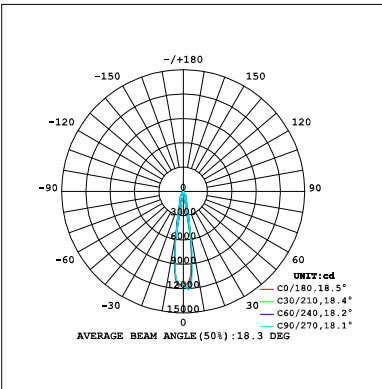

Ordering Information:

○ White ● Black

Power	CRI	Beam Angle	Luminous	CCT	Housing	Part Number	
20W	>80	▲ 10°	2040 lm	3000K	○	TL254-20W-830-W-10	
					●	TL254-20W-830-B-10	
			2050 lm	4000K	○	TL254-20W-840-W-10	
					●	TL254-20W-840-B-10	
		▲ 20°	2060 lm	3000K	○	TL254-20W-830-W-20	
					●	TL254-20W-830-B-20	
			2060 lm	4000K	○	TL254-20W-840-W-20	
					●	TL254-20W-840-B-20	
		▲ 38°	2050 lm	3000K	○	TL254-20W-830-W-38	
					●	TL254-20W-830-B-38	
			2040 lm	4000K	○	TL254-20W-840-W-38	
					●	TL254-20W-840-B-38	
	>90	▲ 10°	1730 lm	3000K	○	TL254-20W-930-W-10	
					●	TL254-20W-930-B-10	
			1870 lm	4000K	○	TL254-20W-940-W-10	
					●	TL254-20W-940-B-10	
			▲ 20°	1750 lm	3000K	○	TL254-20W-930-W-20
						●	TL254-20W-930-B-20
		1900 lm	4000K	○	TL254-20W-940-W-20		
				●	TL254-20W-940-B-20		
		▲ 38°	1750 lm	3000K	○	TL254-20W-930-W-38	
					●	TL254-20W-930-B-38	
			1890 lm	4000K	○	TL254-20W-940-W-38	
					●	TL254-20W-940-B-38	

Technical Data test pattern

CRI80 10°

3000K

4000K

CRI80 20°

3000K

4000K

CRI80 38°