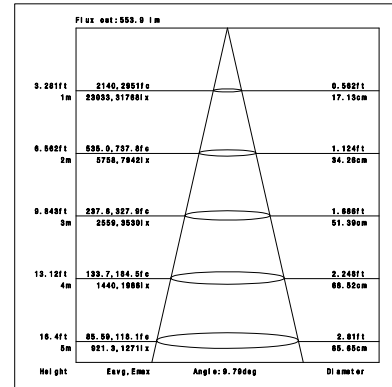

iTrack Pro Series

**TL25-20W**

Reflector

Technical Parameters:

Name	Parameters
Light source:	COB
Input Voltage:	AC220~240V 50/60Hz
LED Current:	500mA, 35-37V
Rated life:	>50,000 hours
Operating temperature:	-20°C~40°C
Storage temperature:	-30°C~60°C
Certificate:	CE/RoHS
Weight:	0.95KG

Ordering Information:

○ White ● Black

Power	CRI	Beam Angle	Luminous	CCT	Housing	Part Number	
20W	>80	▲ 10°	2040 lm	3000K	○	TL254-20W-830-W-10	
					●	TL254-20W-830-B-10	
			2050 lm	4000K	○	TL254-20W-840-W-10	
					●	TL254-20W-840-B-10	
		▲ 20°	2060 lm	3000K	○	TL254-20W-830-W-20	
					●	TL254-20W-830-B-20	
			2060 lm	4000K	○	TL254-20W-840-W-20	
					●	TL254-20W-840-B-20	
		▲ 38°	2050 lm	3000K	○	TL254-20W-830-W-38	
					●	TL254-20W-830-B-38	
			2040 lm	4000K	○	TL254-20W-840-W-38	
					●	TL254-20W-840-B-38	
	>90	▲ 10°	1730 lm	3000K	○	TL254-20W-930-W-10	
					●	TL254-20W-930-B-10	
			1870 lm	4000K	○	TL254-20W-940-W-10	
					●	TL254-20W-940-B-10	
			▲ 20°	1750 lm	3000K	○	TL254-20W-930-W-20
						●	TL254-20W-930-B-20
		1900 lm	4000K	○	TL254-20W-940-W-20		
				●	TL254-20W-940-B-20		
		▲ 38°	1750 lm	3000K	○	TL254-20W-930-W-38	
					●	TL254-20W-930-B-38	
			1890 lm	4000K	○	TL254-20W-940-W-38	
					●	TL254-20W-940-B-38	

Technical Data test pattern

CRI80 10°

3000K

4000K

CRI80 20°

3000K

4000K

CRI80 38°

L130\*W130H310mm

1pc/box

GW: 1.15kg/box

Outer carton

L665\*W405\*H280mm

15pcs/CTN

GW: 19kg/carton

Product naming system