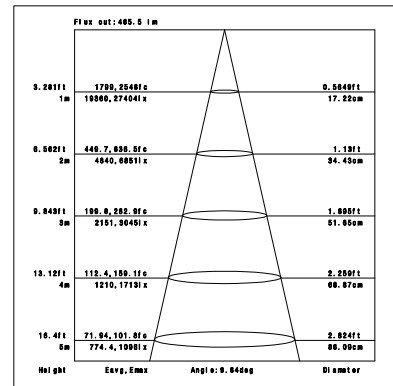

Ordering Information:

○ White ● Black

Power	CRI	Beam Angle	Luminous	CCT	Housing	Part Number	
20W	>80	▲ 10°	2040 lm	3000K	○	TL254-20W-830-W-10	
					●	TL254-20W-830-B-10	
			2050 lm	4000K	○	TL254-20W-840-W-10	
					●	TL254-20W-840-B-10	
		▲ 20°	2060 lm	3000K	○	TL254-20W-830-W-20	
					●	TL254-20W-830-B-20	
			2060 lm	4000K	○	TL254-20W-840-W-20	
					●	TL254-20W-840-B-20	
		▲ 38°	2050 lm	3000K	○	TL254-20W-830-W-38	
					●	TL254-20W-830-B-38	
			2040 lm	4000K	○	TL254-20W-840-W-38	
					●	TL254-20W-840-B-38	
	>90	▲ 10°	1730 lm	3000K	○	TL254-20W-930-W-10	
					●	TL254-20W-930-B-10	
			1870 lm	4000K	○	TL254-20W-940-W-10	
					●	TL254-20W-940-B-10	
			▲ 20°	1750 lm	3000K	○	TL254-20W-930-W-20
						●	TL254-20W-930-B-20
		1900 lm	4000K	○	TL254-20W-940-W-20		
				●	TL254-20W-940-B-20		
		▲ 38°	1750 lm	3000K	○	TL254-20W-930-W-38	
					●	TL254-20W-930-B-38	
			1890 lm	4000K	○	TL254-20W-940-W-38	
					●	TL254-20W-940-B-38	

Technical Data test pattern

CRI80 10°

3000K

4000K

CRI80 20°

3000K

4000K

CRI80 38°

3000K

4000K

CRI90 10°

3000K

4000K

CRI90 20°

3000K

4000K

L130\*W130H310mm

1pc/box

GW: 1.15kg/box

Outer carton

L665\*W405\*H280mm

15pcs/CTN

GW: 19kg/carton

Product naming system