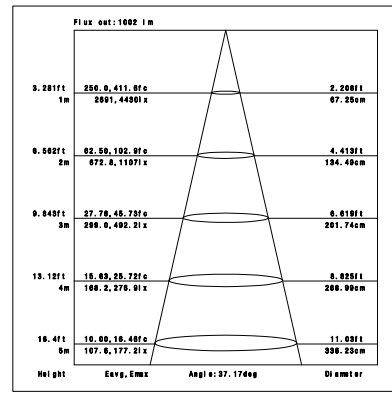

CRI80 38°

3000K

4000K