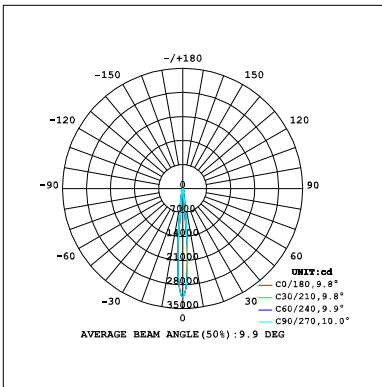

iTrack Pro Series

**TL25-20W**

Reflector

Technical Parameters:

Name	Parameters
Light source:	COB
Input Voltage:	AC220~240V 50/60Hz
LED Current:	500mA, 35-37V
Rated life:	>50,000 hours
Operating temperature:	-20°C~40°C
Storage temperature:	-30°C~60°C
Certificate:	CE/RoHS
Weight:	0.95KG

Ordering Information:

○ White ● Black

Power	CRI	Beam Angle	Luminous	CCT	Housing	Part Number	
20W	>80	▲ 10°	2040 lm	3000K	○	TL254-20W-830-W-10	
					●	TL254-20W-830-B-10	
			2050 lm	4000K	○	TL254-20W-840-W-10	
					●	TL254-20W-840-B-10	
		▲ 20°	2060 lm	3000K	○	TL254-20W-830-W-20	
					●	TL254-20W-830-B-20	
			2060 lm	4000K	○	TL254-20W-840-W-20	
					●	TL254-20W-840-B-20	
		▲ 38°	2050 lm	3000K	○	TL254-20W-830-W-38	
					●	TL254-20W-830-B-38	
			2040 lm	4000K	○	TL254-20W-840-W-38	
					●	TL254-20W-840-B-38	
	>90	▲ 10°	1730 lm	3000K	○	TL254-20W-930-W-10	
					●	TL254-20W-930-B-10	
			1870 lm	4000K	○	TL254-20W-940-W-10	
					●	TL254-20W-940-B-10	
			▲ 20°	1750 lm	3000K	○	TL254-20W-930-W-20
						●	TL254-20W-930-B-20
		1900 lm	4000K	○	TL254-20W-940-W-20		
				●	TL254-20W-940-B-20		
		▲ 38°	1750 lm	3000K	○	TL254-20W-930-W-38	
					●	TL254-20W-930-B-38	
			1890 lm	4000K	○	TL254-20W-940-W-38	
					●	TL254-20W-940-B-38	

Technical Data test pattern

CRI80 10°

3000K

4000K

CRI80 20°

3000K

4000K

CRI80 38°