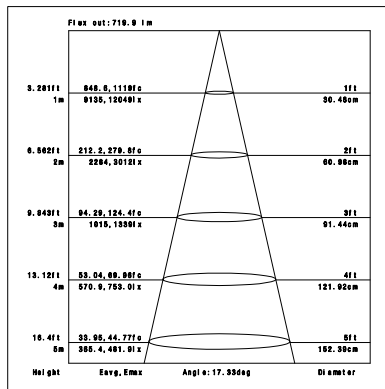

Ordering Information:

○ White ● Black

Power	CRI	Beam Angle	Luminous	CCT	Housing	Part Number	
20W	>80	▲ 10°	2040 lm	3000K	○	TL254-20W-830-W-10	
					●	TL254-20W-830-B-10	
			2050 lm	4000K	○	TL254-20W-840-W-10	
					●	TL254-20W-840-B-10	
		▲ 20°	2060 lm	3000K	○	TL254-20W-830-W-20	
					●	TL254-20W-830-B-20	
			2060 lm	4000K	○	TL254-20W-840-W-20	
					●	TL254-20W-840-B-20	
		▲ 38°	2050 lm	3000K	○	TL254-20W-830-W-38	
					●	TL254-20W-830-B-38	
			2040 lm	4000K	○	TL254-20W-840-W-38	
					●	TL254-20W-840-B-38	
	>90	▲ 10°	1730 lm	3000K	○	TL254-20W-930-W-10	
					●	TL254-20W-930-B-10	
			1870 lm	4000K	○	TL254-20W-940-W-10	
					●	TL254-20W-940-B-10	
			▲ 20°	1750 lm	3000K	○	TL254-20W-930-W-20
						●	TL254-20W-930-B-20
		1900 lm	4000K	○	TL254-20W-940-W-20		
				●	TL254-20W-940-B-20		
		▲ 38°	1750 lm	3000K	○	TL254-20W-930-W-38	
					●	TL254-20W-930-B-38	
			1890 lm	4000K	○	TL254-20W-940-W-38	
					●	TL254-20W-940-B-38	

Technical Data test pattern

CRI80 10°

3000K

4000K

CRI80 20°

3000K

4000K

CRI80 38°

L130\*W130H310mm

1pc/box

GW: 1.15kg/box

Outer carton

L665\*W405\*H280mm

15pcs/CTN

GW: 19kg/carton

Product naming system