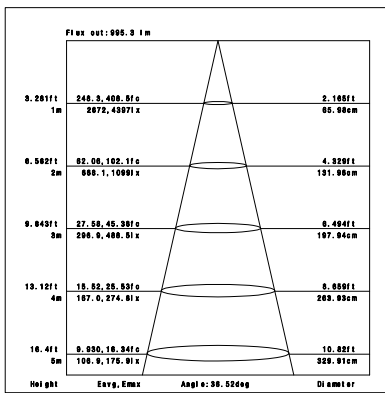

CRI80 38°

3000K

4000K