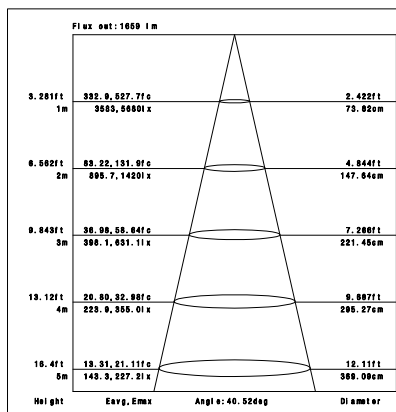

Technical Data test pattern

CRI80 15°

3000K

4000K

CRI80 20°

3000K

4000K

CRI80 45°

3000K

4000K

CRI90 15°

3000K

4000K