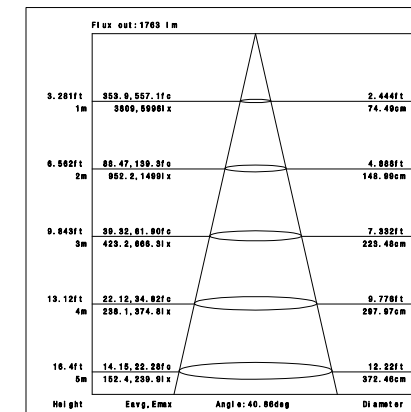

Technical Data test pattern

CRI80 15°

3000K

4000K

CRI80 20°

3000K

4000K

CRI80 45°

3000K

4000K

CRI90 15°

3000K

4000K