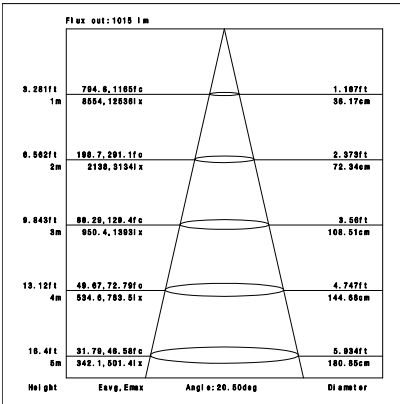

Ordering Information:

○ White ● Black

Power	CRI	Beam Angle	Luminous	CCT	Housing	Part Number
30W	>80	▲ 15°	2980 lm	3000K	○	TL244-30W-830-W-15
					●	TL244-30W-830-B-15
		▲ 20°	3160 lm	4000K	○	TL244-30W-840-W-15
					●	TL244-30W-840-B-15
		▲ 45°	3010 lm	3000K	○	TL244-30W-830-W-20
					●	TL244-30W-830-B-20
	>90	▲ 15°	3250 lm	4000K	○	TL244-30W-840-W-20
					●	TL244-30W-840-B-20
		▲ 45°	2990 lm	3000K	○	TL244-30W-830-W-45
					●	TL244-30W-830-B-45
		▲ 20°	3190 lm	4000K	○	TL244-30W-840-W-45
					●	TL244-30W-840-B-45
	>80	▲ 15°	2670 lm	3000K	○	TL244-30W-930-W-15
					●	TL244-30W-930-B-15
		▲ 20°	2810 lm	4000K	○	TL244-30W-940-W-15
					●	TL244-30W-940-B-15
		▲ 45°	2700 lm	3000K	○	TL244-30W-930-W-20
					●	TL244-30W-930-B-20
	>90	▲ 15°	2830 lm	4000K	○	TL244-30W-940-W-20
					●	TL244-30W-940-B-20
		▲ 45°	2680 lm	3000K	○	TL244-30W-930-W-45
					●	TL244-30W-930-B-45
		▲ 20°	2810 lm	4000K	○	TL244-30W-940-W-45
					●	TL244-30W-940-B-45

3000K

4000K

CRI90 15°

3000K

4000K

CRI90 20°

3000K

4000K

Box
 L165*W130*H200mm
 1pc/box
 GW: 1.55kg/box

Outer carton
 L545Xw355xH430mm
 16pcs/CTN
 GW: 26kg/carton

Product naming system