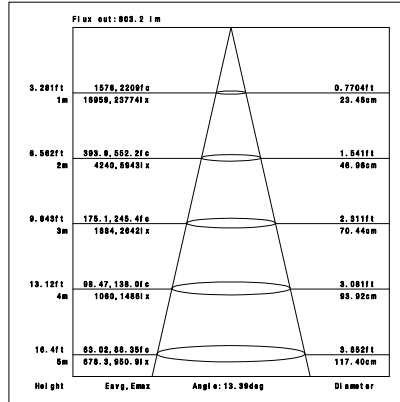

Ordering Information:

○ White ● Black

Power	CRI	Beam Angle	Luminous	CCT	Housing	Part Number
30W	>80	▲ 15°	2980 lm	3000K	○	TL244-30W-830-W-15
					●	TL244-30W-830-B-15
		▲ 20°	3160 lm	4000K	○	TL244-30W-840-W-15
					●	TL244-30W-840-B-15
		▲ 45°	3010 lm	3000K	○	TL244-30W-830-W-20
					●	TL244-30W-830-B-20
	>90	▲ 15°	3250 lm	4000K	○	TL244-30W-840-W-20
					●	TL244-30W-840-B-20
		▲ 45°	2990 lm	3000K	○	TL244-30W-830-W-45
					●	TL244-30W-830-B-45
		▲ 20°	3190 lm	4000K	○	TL244-30W-840-W-45
					●	TL244-30W-840-B-45
	>80	▲ 15°	2670 lm	3000K	○	TL244-30W-930-W-15
					●	TL244-30W-930-B-15
		▲ 20°	2810 lm	4000K	○	TL244-30W-940-W-15
					●	TL244-30W-940-B-15
		▲ 45°	2700 lm	3000K	○	TL244-30W-930-W-20
					●	TL244-30W-930-B-20
	>90	▲ 15°	2830 lm	4000K	○	TL244-30W-940-W-20
					●	TL244-30W-940-B-20
		▲ 45°	2680 lm	3000K	○	TL244-30W-930-W-45
					●	TL244-30W-930-B-45
		▲ 20°	2810 lm	4000K	○	TL244-30W-940-W-45
					●	TL244-30W-940-B-45

3000K

4000K

CRI90 15°

3000K

4000K

CRI90 20°

3000K

4000K

Box
 L165*W130*H200mm
 1pc/box
 GW: 1.55kg/box

Outer carton
 L545Xw355xH430mm
 16pcs/CTN
 GW: 26kg/carton

Product naming system