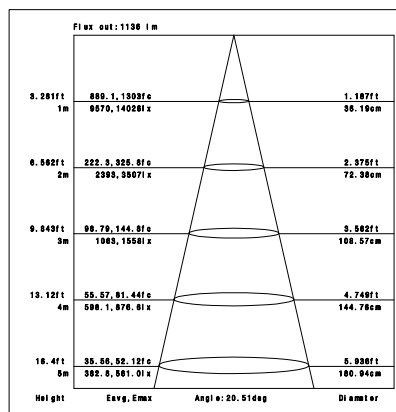

Ordering Information:

○ White ● Black

Power	CRI	Beam Angle	Luminous	CCT	Housing	Part Number
30W	>80	▲ 15°	2980 lm	3000K	○	TL244-30W-830-W-15
					●	TL244-30W-830-B-15
		▲ 20°	3160 lm	4000K	○	TL244-30W-840-W-15
					●	TL244-30W-840-B-15
		▲ 45°	3010 lm	3000K	○	TL244-30W-830-W-20
					●	TL244-30W-830-B-20
	>90	▲ 15°	3250 lm	4000K	○	TL244-30W-840-W-20
					●	TL244-30W-840-B-20
		▲ 45°	2990 lm	3000K	○	TL244-30W-830-W-45
					●	TL244-30W-830-B-45
		▲ 20°	3190 lm	4000K	○	TL244-30W-840-W-45
					●	TL244-30W-840-B-45
	>80	▲ 15°	2670 lm	3000K	○	TL244-30W-930-W-15
					●	TL244-30W-930-B-15
		▲ 20°	2810 lm	4000K	○	TL244-30W-940-W-15
					●	TL244-30W-940-B-15
		▲ 45°	2700 lm	3000K	○	TL244-30W-930-W-20
					●	TL244-30W-930-B-20
	>90	▲ 15°	2830 lm	4000K	○	TL244-30W-940-W-20
					●	TL244-30W-940-B-20
		▲ 45°	2680 lm	3000K	○	TL244-30W-930-W-45
					●	TL244-30W-930-B-45
		▲ 20°	2810 lm	4000K	○	TL244-30W-940-W-45
					●	TL244-30W-940-B-45

Technical Data test pattern

CRI80 15°

3000K

4000K

CRI80 20°

3000K

4000K

CRI80 45°