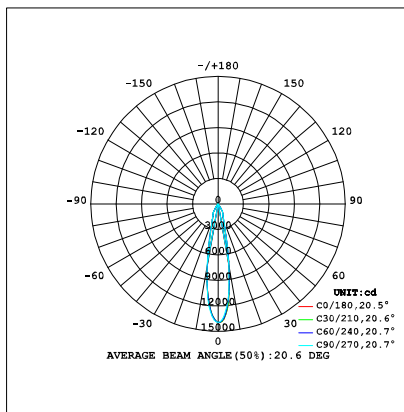

Ordering Information:

○ White ● Black

Power	CRI	Beam Angle	Luminous	CCT	Housing	Part Number
30W	>80	▲ 15°	2980 lm	3000K	○	TL244-30W-830-W-15
					●	TL244-30W-830-B-15
		▲ 20°	3160 lm	4000K	○	TL244-30W-840-W-15
					●	TL244-30W-840-B-15
		▲ 45°	3010 lm	3000K	○	TL244-30W-830-W-20
					●	TL244-30W-830-B-20
	>90	▲ 15°	3250 lm	4000K	○	TL244-30W-840-W-20
					●	TL244-30W-840-B-20
		▲ 45°	2990 lm	3000K	○	TL244-30W-830-W-45
					●	TL244-30W-830-B-45
		▲ 20°	3190 lm	4000K	○	TL244-30W-840-W-45
					●	TL244-30W-840-B-45
	>80	▲ 15°	2670 lm	3000K	○	TL244-30W-930-W-15
					●	TL244-30W-930-B-15
		▲ 20°	2810 lm	4000K	○	TL244-30W-940-W-15
					●	TL244-30W-940-B-15
		▲ 45°	2700 lm	3000K	○	TL244-30W-930-W-20
					●	TL244-30W-930-B-20
	>90	▲ 15°	2830 lm	4000K	○	TL244-30W-940-W-20
					●	TL244-30W-940-B-20
		▲ 45°	2680 lm	3000K	○	TL244-30W-930-W-45
					●	TL244-30W-930-B-45
		▲ 20°	2810 lm	4000K	○	TL244-30W-940-W-45
					●	TL244-30W-940-B-45

Technical Data test pattern

CRI80 15°

3000K

4000K

CRI80 20°

3000K

4000K

CRI80 45°