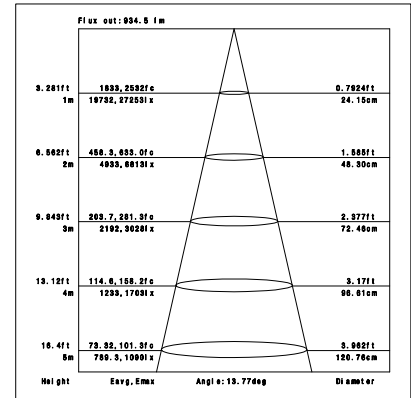

Ordering Information:

○ White ● Black

Power	CRI	Beam Angle	Luminous	CCT	Housing	Part Number
30W	>80	▲ 15°	2980 lm	3000K	○	TL244-30W-830-W-15
					●	TL244-30W-830-B-15
		▲ 20°	3160 lm	4000K	○	TL244-30W-840-W-15
					●	TL244-30W-840-B-15
		▲ 45°	3010 lm	3000K	○	TL244-30W-830-W-20
					●	TL244-30W-830-B-20
	>90	▲ 15°	3250 lm	4000K	○	TL244-30W-840-W-20
					●	TL244-30W-840-B-20
		▲ 45°	2990 lm	3000K	○	TL244-30W-830-W-45
					●	TL244-30W-830-B-45
		▲ 20°	3190 lm	4000K	○	TL244-30W-840-W-45
					●	TL244-30W-840-B-45
	>80	▲ 15°	2670 lm	3000K	○	TL244-30W-930-W-15
					●	TL244-30W-930-B-15
		▲ 20°	2810 lm	4000K	○	TL244-30W-940-W-15
					●	TL244-30W-940-B-15
		▲ 45°	2700 lm	3000K	○	TL244-30W-930-W-20
					●	TL244-30W-930-B-20
	>90	▲ 15°	2830 lm	4000K	○	TL244-30W-940-W-20
					●	TL244-30W-940-B-20
		▲ 45°	2680 lm	3000K	○	TL244-30W-930-W-45
					●	TL244-30W-930-B-45
		▲ 20°	2810 lm	4000K	○	TL244-30W-940-W-45
					●	TL244-30W-940-B-45

Technical Data test pattern

CRI80 15°

3000K

4000K

CRI80 20°

3000K

4000K

CRI80 45°

Box
 L165*W130*H200mm
 1pc/box
 GW: 1.55kg/box

Outer carton
 L545Xw355xH430mm
 16pcs/CTN
 GW: 26kg/carton

Product naming system