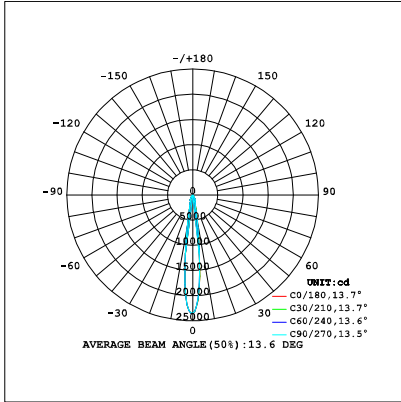

Ordering Information:

○ White ● Black

Power	CRI	Beam Angle	Luminous	CCT	Housing	Part Number
30W	>80	▲ 15°	2980 lm	3000K	○	TL244-30W-830-W-15
					●	TL244-30W-830-B-15
		▲ 20°	3160 lm	4000K	○	TL244-30W-840-W-15
					●	TL244-30W-840-B-15
		▲ 45°	3010 lm	3000K	○	TL244-30W-830-W-20
					●	TL244-30W-830-B-20
	>90	▲ 15°	3250 lm	4000K	○	TL244-30W-840-W-20
					●	TL244-30W-840-B-20
		▲ 45°	2990 lm	3000K	○	TL244-30W-830-W-45
					●	TL244-30W-830-B-45
		▲ 20°	3190 lm	4000K	○	TL244-30W-840-W-45
					●	TL244-30W-840-B-45
	>80	▲ 15°	2670 lm	3000K	○	TL244-30W-930-W-15
					●	TL244-30W-930-B-15
		▲ 20°	2810 lm	4000K	○	TL244-30W-940-W-15
					●	TL244-30W-940-B-15
		▲ 45°	2700 lm	3000K	○	TL244-30W-930-W-20
					●	TL244-30W-930-B-20
	>90	▲ 15°	2830 lm	4000K	○	TL244-30W-940-W-20
					●	TL244-30W-940-B-20
		▲ 45°	2680 lm	3000K	○	TL244-30W-930-W-45
					●	TL244-30W-930-B-45
		▲ 20°	2810 lm	4000K	○	TL244-30W-940-W-45
					●	TL244-30W-940-B-45

Technical Data test pattern

CRI80 15°

3000K

4000K

CRI80 20°

3000K

4000K

CRI80 45°

3000K

4000K

CRI90 15°

3000K

4000K

CRI90 20°

3000K

4000K