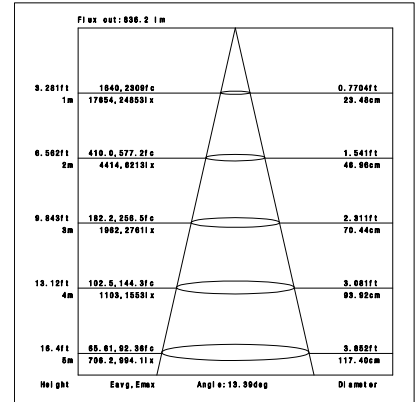

Ordering Information:

○ White ● Black

Power	CRI	Beam Angle	Luminous	CCT	Housing	Part Number
30W	>80	▲ 15°	2980 lm	3000K	○	TL244-30W-830-W-15
					●	TL244-30W-830-B-15
		▲ 20°	3160 lm	4000K	○	TL244-30W-840-W-15
					●	TL244-30W-840-B-15
		▲ 45°	3010 lm	3000K	○	TL244-30W-830-W-20
					●	TL244-30W-830-B-20
	>90	▲ 15°	3250 lm	4000K	○	TL244-30W-840-W-20
					●	TL244-30W-840-B-20
		▲ 45°	2990 lm	3000K	○	TL244-30W-830-W-45
					●	TL244-30W-830-B-45
		▲ 20°	3190 lm	4000K	○	TL244-30W-840-W-45
					●	TL244-30W-840-B-45
	>80	▲ 15°	2670 lm	3000K	○	TL244-30W-930-W-15
					●	TL244-30W-930-B-15
		▲ 20°	2810 lm	4000K	○	TL244-30W-940-W-15
					●	TL244-30W-940-B-15
		▲ 45°	2700 lm	3000K	○	TL244-30W-930-W-20
					●	TL244-30W-930-B-20
	>90	▲ 15°	2830 lm	4000K	○	TL244-30W-940-W-20
					●	TL244-30W-940-B-20
		▲ 45°	2680 lm	3000K	○	TL244-30W-930-W-45
					●	TL244-30W-930-B-45
		▲ 20°	2810 lm	4000K	○	TL244-30W-940-W-45
					●	TL244-30W-940-B-45

3000K

4000K

CRI90 15°

3000K

4000K

CRI90 20°

3000K

4000K