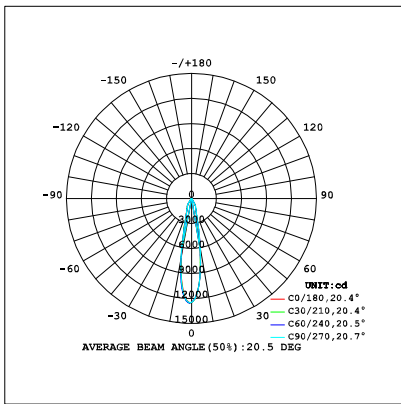

Ordering Information:

○ White ● Black

Power	CRI	Beam Angle	Luminous	CCT	Housing	Part Number
30W	>80	▲ 15°	2980 lm	3000K	○	TL244-30W-830-W-15
					●	TL244-30W-830-B-15
		▲ 20°	3160 lm	4000K	○	TL244-30W-840-W-15
					●	TL244-30W-840-B-15
		▲ 45°	3010 lm	3000K	○	TL244-30W-830-W-20
					●	TL244-30W-830-B-20
	>90	▲ 15°	3250 lm	4000K	○	TL244-30W-840-W-20
					●	TL244-30W-840-B-20
		▲ 45°	2990 lm	3000K	○	TL244-30W-830-W-45
					●	TL244-30W-830-B-45
		▲ 20°	3190 lm	4000K	○	TL244-30W-840-W-45
					●	TL244-30W-840-B-45
	>80	▲ 15°	2670 lm	3000K	○	TL244-30W-930-W-15
					●	TL244-30W-930-B-15
		▲ 20°	2810 lm	4000K	○	TL244-30W-940-W-15
					●	TL244-30W-940-B-15
		▲ 45°	2700 lm	3000K	○	TL244-30W-930-W-20
					●	TL244-30W-930-B-20
	>90	▲ 15°	2830 lm	4000K	○	TL244-30W-940-W-20
					●	TL244-30W-940-B-20
		▲ 45°	2680 lm	3000K	○	TL244-30W-930-W-45
					●	TL244-30W-930-B-45
		▲ 20°	2810 lm	4000K	○	TL244-30W-940-W-45
					●	TL244-30W-940-B-45

Technical Data test pattern

CRI80 15°

3000K

4000K

CRI80 20°

3000K

4000K

CRI80 45°

3000K

4000K

CRI90 15°

3000K

4000K

CRI90 20°

3000K

4000K