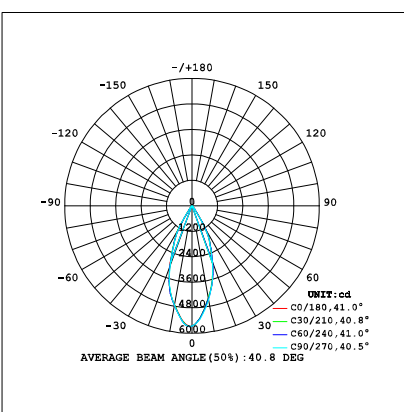

Ordering Information:

○ White ● Black

Power	CRI	Beam Angle	Luminous	CCT	Housing	Part Number
30W	>80	▲ 15°	2980 lm	3000K	○	TL244-30W-830-W-15
					●	TL244-30W-830-B-15
		▲ 20°	3160 lm	4000K	○	TL244-30W-840-W-15
					●	TL244-30W-840-B-15
		▲ 45°	3010 lm	3000K	○	TL244-30W-830-W-20
					●	TL244-30W-830-B-20
	>90	▲ 15°	3250 lm	4000K	○	TL244-30W-840-W-20
					●	TL244-30W-840-B-20
		▲ 45°	2990 lm	3000K	○	TL244-30W-830-W-45
					●	TL244-30W-830-B-45
		▲ 20°	3190 lm	4000K	○	TL244-30W-840-W-45
					●	TL244-30W-840-B-45
	>80	▲ 15°	2670 lm	3000K	○	TL244-30W-930-W-15
					●	TL244-30W-930-B-15
		▲ 20°	2810 lm	4000K	○	TL244-30W-940-W-15
					●	TL244-30W-940-B-15
		▲ 45°	2700 lm	3000K	○	TL244-30W-930-W-20
					●	TL244-30W-930-B-20
	>90	▲ 15°	2830 lm	4000K	○	TL244-30W-940-W-20
					●	TL244-30W-940-B-20
		▲ 45°	2680 lm	3000K	○	TL244-30W-930-W-45
					●	TL244-30W-930-B-45
		▲ 20°	2810 lm	4000K	○	TL244-30W-940-W-45
					●	TL244-30W-940-B-45

Technical Data test pattern

CRI80 15°

3000K

4000K

CRI80 20°

3000K

4000K

CRI80 45°