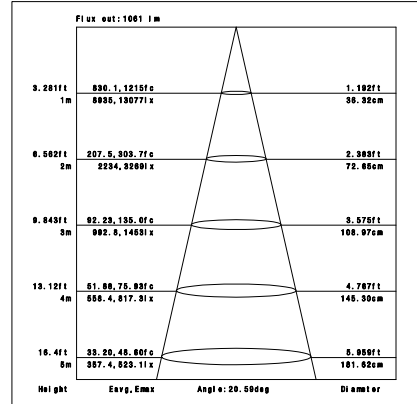

Ordering Information:

○ White ● Black

Power	CRI	Beam Angle	Luminous	CCT	Housing	Part Number
30W	>80	▲ 15°	2980 lm	3000K	○	TL244-30W-830-W-15
					●	TL244-30W-830-B-15
		▲ 20°	3160 lm	4000K	○	TL244-30W-840-W-15
					●	TL244-30W-840-B-15
		▲ 45°	3010 lm	3000K	○	TL244-30W-830-W-20
					●	TL244-30W-830-B-20
	>90	▲ 15°	3250 lm	4000K	○	TL244-30W-840-W-20
					●	TL244-30W-840-B-20
		▲ 45°	2990 lm	3000K	○	TL244-30W-830-W-45
					●	TL244-30W-830-B-45
		▲ 20°	3190 lm	4000K	○	TL244-30W-840-W-45
					●	TL244-30W-840-B-45
	>80	▲ 15°	2670 lm	3000K	○	TL244-30W-930-W-15
					●	TL244-30W-930-B-15
		▲ 20°	2810 lm	4000K	○	TL244-30W-940-W-15
					●	TL244-30W-940-B-15
		▲ 45°	2700 lm	3000K	○	TL244-30W-930-W-20
					●	TL244-30W-930-B-20
	>90	▲ 15°	2830 lm	4000K	○	TL244-30W-940-W-20
					●	TL244-30W-940-B-20
		▲ 45°	2680 lm	3000K	○	TL244-30W-930-W-45
					●	TL244-30W-930-B-45
		▲ 20°	2810 lm	4000K	○	TL244-30W-940-W-45
					●	TL244-30W-940-B-45

Technical Data test pattern

CRI80 15°

3000K

4000K

CRI80 20°

3000K

4000K

CRI80 45°

3000K

4000K

CRI90 15°

3000K

4000K

CRI90 20°

3000K

4000K

Box
 L165*W130*H200mm
 1pc/box
 GW: 1.55kg/box

Outer carton
 L545Xw355xH430mm
 16pcs/CTN
 GW: 26kg/carton

Product naming system