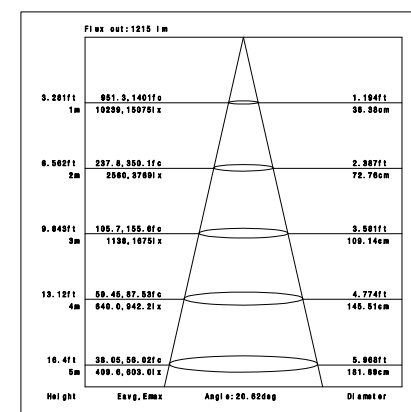

Ordering Information:

○ White ● Black

Power	CRI	Beam Angle	Luminous	CCT	Housing	Part Number
30W	>80	▲ 15°	2980 lm	3000K	○	TL244-30W-830-W-15
					●	TL244-30W-830-B-15
		▲ 20°	3160 lm	4000K	○	TL244-30W-840-W-15
					●	TL244-30W-840-B-15
		▲ 45°	3010 lm	3000K	○	TL244-30W-830-W-20
					●	TL244-30W-830-B-20
	>90	▲ 15°	3250 lm	4000K	○	TL244-30W-840-W-20
					●	TL244-30W-840-B-20
		▲ 45°	2990 lm	3000K	○	TL244-30W-830-W-45
					●	TL244-30W-830-B-45
		▲ 20°	3190 lm	4000K	○	TL244-30W-840-W-45
					●	TL244-30W-840-B-45
	>80	▲ 15°	2670 lm	3000K	○	TL244-30W-930-W-15
					●	TL244-30W-930-B-15
		▲ 20°	2810 lm	4000K	○	TL244-30W-940-W-15
					●	TL244-30W-940-B-15
		▲ 45°	2700 lm	3000K	○	TL244-30W-930-W-20
					●	TL244-30W-930-B-20
	>90	▲ 15°	2830 lm	4000K	○	TL244-30W-940-W-20
					●	TL244-30W-940-B-20
		▲ 45°	2680 lm	3000K	○	TL244-30W-930-W-45
					●	TL244-30W-930-B-45
		▲ 20°	2810 lm	4000K	○	TL244-30W-940-W-45
					●	TL244-30W-940-B-45

Technical Data test pattern

CRI80 15°

3000K

4000K

CRI80 20°

3000K

4000K

CRI80 45°

Box
 L165*W130*H200mm
 1pc/box
 GW: 1.55kg/box

Outer carton
 L545Xw355xH430mm
 16pcs/CTN
 GW: 26kg/carton

Product naming system