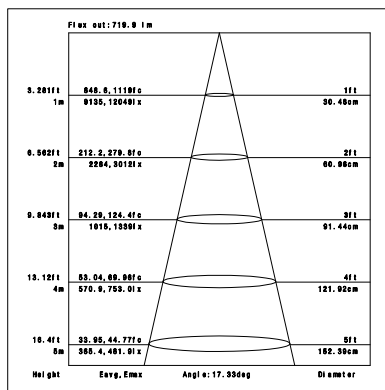

Ordering Information:

○White ●Black

Power	CRI	Beam Angle	Luminous	CCT	Housing	Part Number
20W	>80	▲ 10°	2040 lm	3000K	○	TL224-20W-830-W-10
					●	TL224-20W-830-B-10
		2050 lm	4000K	○	TL224-20W-840-W-10	
				●	TL224-20W-840-B-10	
		▲ 20°	2060 lm	3000K	○	TL224-20W-830-W-20
					●	TL224-20W-830-B-20
	2060 lm	4000K	○	TL224-20W-840-W-20		
			●	TL224-20W-840-B-20		
	▲ 38°	2050 lm	3000K	○	TL224-20W-830-W-38	
				●	TL224-20W-830-B-38	
	2040 lm	4000K	○	TL224-20W-840-W-38		
			●	TL224-20W-840-B-38		
>90	▲ 10°	1730 lm	3000K	○	TL224-20W-930-W-10	
				●	TL224-20W-930-B-10	
	1870 lm	4000K	○	TL224-20W-940-W-10		
			●	TL224-20W-940-B-10		
	▲ 20°	1750 lm	3000K	○	TL224-20W-930-W-20	
				●	TL224-20W-930-B-20	
1900 lm	4000K	○	TL224-20W-940-W-20			
		●	TL224-20W-940-B-20			
▲ 38°	1750 lm	3000K	○	TL224-20W-930-W-38		
			●	TL224-20W-930-B-38		
1890 lm	4000K	○	TL224-20W-940-W-38			
		●	TL224-20W-940-B-38			

Technical Data test pattern

CRI80 10°

3000K

4000K

CRI80 20°

3000K

4000K

CRI80 38°

CRI90 38°

3000K

4000K

Packaging:

Box
L288*W256H120mm
1pc/box
GW: 1.35kg/box

Outer carton
L600XW540xH265mm
8pcs/CTN
GW: 12kg/carton

Installation instruction

Product naming system