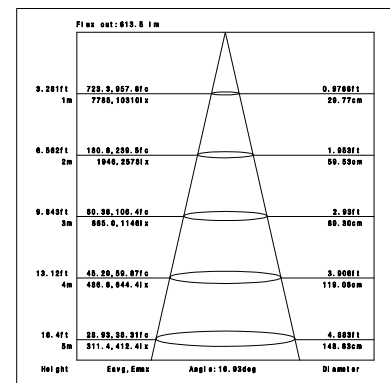

Ordering Information:

○White ●Black

Power	CRI	Beam Angle	Luminous	CCT	Housing	Part Number
20W	>80	▲ 10°	2040 lm	3000K	○	TL224-20W-830-W-10
					●	TL224-20W-830-B-10
		2050 lm	4000K	○	TL224-20W-840-W-10	
				●	TL224-20W-840-B-10	
		▲ 20°	2060 lm	3000K	○	TL224-20W-830-W-20
					●	TL224-20W-830-B-20
	2060 lm	4000K	○	TL224-20W-840-W-20		
			●	TL224-20W-840-B-20		
	▲ 38°	2050 lm	3000K	○	TL224-20W-830-W-38	
				●	TL224-20W-830-B-38	
	2040 lm	4000K	○	TL224-20W-840-W-38		
			●	TL224-20W-840-B-38		
>90	▲ 10°	1730 lm	3000K	○	TL224-20W-930-W-10	
				●	TL224-20W-930-B-10	
	1870 lm	4000K	○	TL224-20W-940-W-10		
			●	TL224-20W-940-B-10		
	▲ 20°	1750 lm	3000K	○	TL224-20W-930-W-20	
				●	TL224-20W-930-B-20	
1900 lm	4000K	○	TL224-20W-940-W-20			
		●	TL224-20W-940-B-20			
▲ 38°	1750 lm	3000K	○	TL224-20W-930-W-38		
			●	TL224-20W-930-B-38		
1890 lm	4000K	○	TL224-20W-940-W-38			
		●	TL224-20W-940-B-38			

Technical Data test pattern

CRI80 10°

3000K

4000K

CRI80 20°

3000K

4000K

CRI80 38°

3000K

4000K

CRI90 10°

3000K

4000K

CRI90 20°

3000K

4000K

CRI90 38°

3000K

4000K

Packaging:

Box
L288*W256H120mm
1pc/box
GW: 1.35kg/box

Outer carton
L600XW540xH265mm
8pcs/CTN
GW: 12kg/carton

Installation instruction

Product naming system