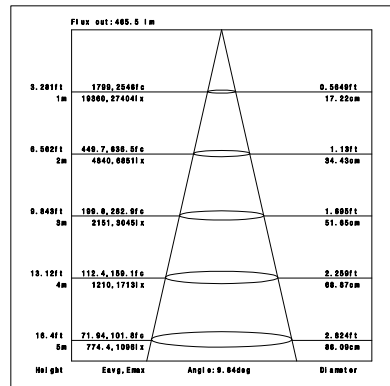

Ordering Information:

○White ●Black

Power	CRI	Beam Angle	Luminous	CCT	Housing	Part Number
20W	>80	▲ 10°	2040 lm	3000K	○	TL224-20W-830-W-10
					●	TL224-20W-830-B-10
		2050 lm	4000K	○	TL224-20W-840-W-10	
				●	TL224-20W-840-B-10	
		▲ 20°	2060 lm	3000K	○	TL224-20W-830-W-20
					●	TL224-20W-830-B-20
	2060 lm	4000K	○	TL224-20W-840-W-20		
			●	TL224-20W-840-B-20		
	▲ 38°	2050 lm	3000K	○	TL224-20W-830-W-38	
				●	TL224-20W-830-B-38	
	2040 lm	4000K	○	TL224-20W-840-W-38		
			●	TL224-20W-840-B-38		
>90	▲ 10°	1730 lm	3000K	○	TL224-20W-930-W-10	
				●	TL224-20W-930-B-10	
	1870 lm	4000K	○	TL224-20W-940-W-10		
			●	TL224-20W-940-B-10		
	▲ 20°	1750 lm	3000K	○	TL224-20W-930-W-20	
				●	TL224-20W-930-B-20	
1900 lm	4000K	○	TL224-20W-940-W-20			
		●	TL224-20W-940-B-20			
▲ 38°	1750 lm	3000K	○	TL224-20W-930-W-38		
			●	TL224-20W-930-B-38		
1890 lm	4000K	○	TL224-20W-940-W-38			
		●	TL224-20W-940-B-38			

Technical Data test pattern

CRI80 10°

3000K

4000K

CRI80 20°

3000K

4000K

CRI80 38°

3000K

4000K

CRI90 10°

3000K

4000K

CRI90 20°

3000K

4000K

CRI90 38°

3000K

4000K

Packaging:

Box
L288*W256H120mm
1pc/box
GW: 1.35kg/box

Outer carton
L600XW540xH265mm
8pcs/CTN
GW: 12kg/carton

Installation instruction

Product naming system