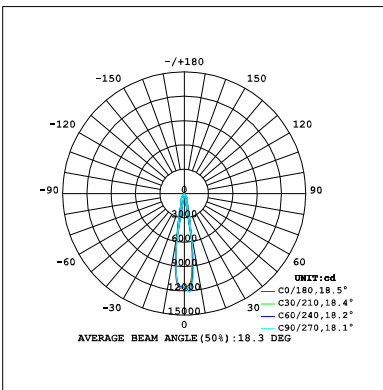

Ordering Information:

○White ●Black

Power	CRI	Beam Angle	Luminous	CCT	Housing	Part Number
20W	>80	▲ 10°	2040 lm	3000K	○	TL224-20W-830-W-10
					●	TL224-20W-830-B-10
		2050 lm	4000K	○	TL224-20W-840-W-10	
				●	TL224-20W-840-B-10	
		▲ 20°	2060 lm	3000K	○	TL224-20W-830-W-20
					●	TL224-20W-830-B-20
	2060 lm	4000K	○	TL224-20W-840-W-20		
			●	TL224-20W-840-B-20		
	▲ 38°	2050 lm	3000K	○	TL224-20W-830-W-38	
				●	TL224-20W-830-B-38	
	2040 lm	4000K	○	TL224-20W-840-W-38		
			●	TL224-20W-840-B-38		
>90	▲ 10°	1730 lm	3000K	○	TL224-20W-930-W-10	
				●	TL224-20W-930-B-10	
	1870 lm	4000K	○	TL224-20W-940-W-10		
			●	TL224-20W-940-B-10		
	▲ 20°	1750 lm	3000K	○	TL224-20W-930-W-20	
				●	TL224-20W-930-B-20	
1900 lm	4000K	○	TL224-20W-940-W-20			
		●	TL224-20W-940-B-20			
▲ 38°	1750 lm	3000K	○	TL224-20W-930-W-38		
			●	TL224-20W-930-B-38		
1890 lm	4000K	○	TL224-20W-940-W-38			
		●	TL224-20W-940-B-38			

Technical Data test pattern

CRI80 10°

3000K

4000K

CRI80 20°

3000K

4000K

CRI80 38°