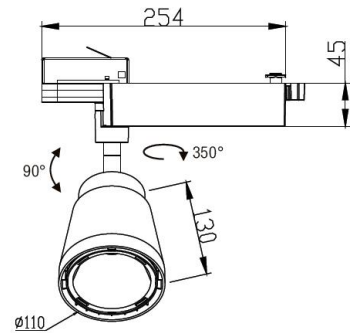

iTrack Vera Series

TL22-20W

Reflector

Technical Parameters:

Name	Parameters
Light source:	COB
Input Voltage:	AC220~240V 50/60Hz
LED Current:	500mA, 35-37V
Rated life:	>50,000 hours
Operating temperature:	-20°C~40°C
Storage temperature:	-30°C~60°C
Certificate:	CE/RoHS
Weight:	1.15KG

Ordering Information:

○White ●Black

Power	CRI	Beam Angle	Luminous	CCT	Housing	Part Number
20W	>80	▲ 10°	2040 lm	3000K	○	TL224-20W-830-W-10
					●	TL224-20W-830-B-10
		2050 lm	4000K	○	TL224-20W-840-W-10	
				●	TL224-20W-840-B-10	
		▲ 20°	2060 lm	3000K	○	TL224-20W-830-W-20
					●	TL224-20W-830-B-20
	2060 lm	4000K	○	TL224-20W-840-W-20		
			●	TL224-20W-840-B-20		
	▲ 38°	2050 lm	3000K	○	TL224-20W-830-W-38	
				●	TL224-20W-830-B-38	
	2040 lm	4000K	○	TL224-20W-840-W-38		
			●	TL224-20W-840-B-38		
>90	▲ 10°	1730 lm	3000K	○	TL224-20W-930-W-10	
				●	TL224-20W-930-B-10	
	1870 lm	4000K	○	TL224-20W-940-W-10		
			●	TL224-20W-940-B-10		
	▲ 20°	1750 lm	3000K	○	TL224-20W-930-W-20	
				●	TL224-20W-930-B-20	
1900 lm	4000K	○	TL224-20W-940-W-20			
		●	TL224-20W-940-B-20			
▲ 38°	1750 lm	3000K	○	TL224-20W-930-W-38		
			●	TL224-20W-930-B-38		
1890 lm	4000K	○	TL224-20W-940-W-38			
		●	TL224-20W-940-B-38			

CRI90 38°

3000K

4000K

Packaging:

Box
L288*W256H120mm
1pc/box
GW: 1.35kg/box

Outer carton
L600XW540xH265mm
8pcs/CTN
GW: 12kg/carton

Installation instruction

Product naming system