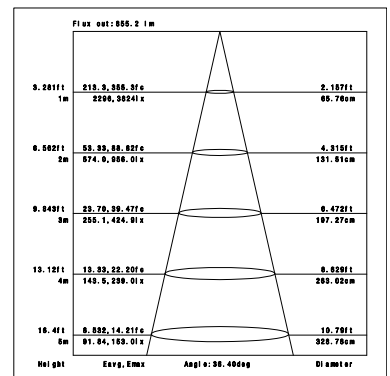

Ordering Information:

○White ●Black

Power	CRI	Beam Angle	Luminous	CCT	Housing	Part Number
20W	>80	▲ 10°	2040 lm	3000K	○	TL224-20W-830-W-10
					●	TL224-20W-830-B-10
		2050 lm	4000K	○	TL224-20W-840-W-10	
				●	TL224-20W-840-B-10	
		▲ 20°	2060 lm	3000K	○	TL224-20W-830-W-20
					●	TL224-20W-830-B-20
	2060 lm	4000K	○	TL224-20W-840-W-20		
			●	TL224-20W-840-B-20		
	▲ 38°	2050 lm	3000K	○	TL224-20W-830-W-38	
				●	TL224-20W-830-B-38	
	2040 lm	4000K	○	TL224-20W-840-W-38		
			●	TL224-20W-840-B-38		
>90	▲ 10°	1730 lm	3000K	○	TL224-20W-930-W-10	
				●	TL224-20W-930-B-10	
	1870 lm	4000K	○	TL224-20W-940-W-10		
			●	TL224-20W-940-B-10		
	▲ 20°	1750 lm	3000K	○	TL224-20W-930-W-20	
				●	TL224-20W-930-B-20	
1900 lm	4000K	○	TL224-20W-940-W-20			
		●	TL224-20W-940-B-20			
▲ 38°	1750 lm	3000K	○	TL224-20W-930-W-38		
			●	TL224-20W-930-B-38		
1890 lm	4000K	○	TL224-20W-940-W-38			
		●	TL224-20W-940-B-38			

Technical Data test pattern

CRI80 10°

3000K

4000K

CRI80 20°

3000K

4000K

CRI80 38°

3000K

4000K

CRI90 10°

3000K

4000K

CRI90 20°

3000K

4000K

CRI90 38°

3000K

4000K

Packaging:

Box
L288*W256H120mm
1pc/box
GW: 1.35kg/box

Outer carton
L600XW540xH265mm
8pcs/CTN
GW: 12kg/carton

Installation instruction

Product naming system