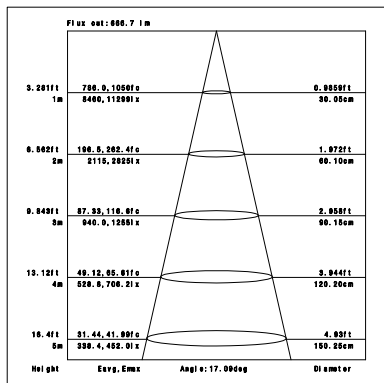

Ordering Information:

○White ●Black

Power	CRI	Beam Angle	Luminous	CCT	Housing	Part Number
20W	>80	▲ 10°	2040 lm	3000K	○	TL224-20W-830-W-10
					●	TL224-20W-830-B-10
		2050 lm	4000K	○	TL224-20W-840-W-10	
				●	TL224-20W-840-B-10	
		▲ 20°	2060 lm	3000K	○	TL224-20W-830-W-20
					●	TL224-20W-830-B-20
	2060 lm	4000K	○	TL224-20W-840-W-20		
			●	TL224-20W-840-B-20		
	▲ 38°	2050 lm	3000K	○	TL224-20W-830-W-38	
				●	TL224-20W-830-B-38	
	2040 lm	4000K	○	TL224-20W-840-W-38		
			●	TL224-20W-840-B-38		
>90	▲ 10°	1730 lm	3000K	○	TL224-20W-930-W-10	
				●	TL224-20W-930-B-10	
	1870 lm	4000K	○	TL224-20W-940-W-10		
			●	TL224-20W-940-B-10		
	▲ 20°	1750 lm	3000K	○	TL224-20W-930-W-20	
				●	TL224-20W-930-B-20	
1900 lm	4000K	○	TL224-20W-940-W-20			
		●	TL224-20W-940-B-20			
▲ 38°	1750 lm	3000K	○	TL224-20W-930-W-38		
			●	TL224-20W-930-B-38		
1890 lm	4000K	○	TL224-20W-940-W-38			
		●	TL224-20W-940-B-38			

Technical Data test pattern

CRI80 10°

3000K

4000K

CRI80 20°

3000K

4000K

CRI80 38°

3000K

4000K

CRI90 10°

3000K

4000K

CRI90 20°

3000K

4000K

CRI90 38°

3000K

4000K

Packaging:

Box
L288*W256H120mm
1pc/box
GW: 1.35kg/box

Outer carton
L600XW540xH265mm
8pcs/CTN
GW: 12kg/carton

Installation instruction

Product naming system