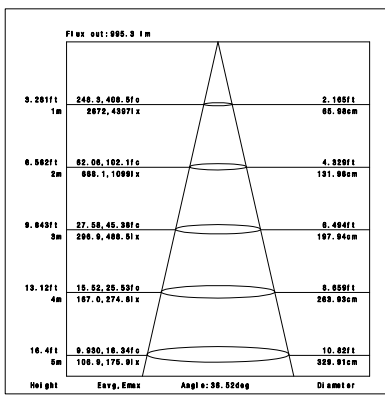

CRI80 38°

3000K

4000K