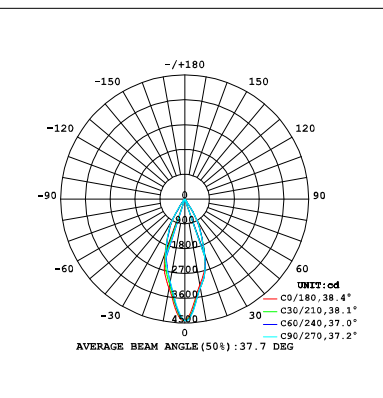

CRI80 38°

3000K

4000K