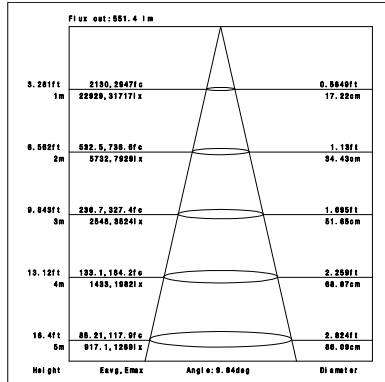

iTrack Vera Series

TL22-20W

Reflector

Technical Parameters:

Name	Parameters
Light source:	COB
Input Voltage:	AC220~240V 50/60Hz
LED Current:	500mA, 35-37V
Rated life:	>50,000 hours
Operating temperature:	-20°C~40°C
Storage temperature:	-30°C~60°C
Certificate:	CE/RoHS
Weight:	1.15KG

Ordering Information:

○White ●Black

Power	CRI	Beam Angle	Luminous	CCT	Housing	Part Number
20W	>80	▲ 10°	2040 lm	3000K	○	TL224-20W-830-W-10
					●	TL224-20W-830-B-10
		2050 lm	4000K	○	TL224-20W-840-W-10	
				●	TL224-20W-840-B-10	
		▲ 20°	2060 lm	3000K	○	TL224-20W-830-W-20
					●	TL224-20W-830-B-20
	2060 lm	4000K	○	TL224-20W-840-W-20		
			●	TL224-20W-840-B-20		
	▲ 38°	2050 lm	3000K	○	TL224-20W-830-W-38	
				●	TL224-20W-830-B-38	
	2040 lm	4000K	○	TL224-20W-840-W-38		
			●	TL224-20W-840-B-38		
>90	▲ 10°	1730 lm	3000K	○	TL224-20W-930-W-10	
				●	TL224-20W-930-B-10	
	1870 lm	4000K	○	TL224-20W-940-W-10		
			●	TL224-20W-940-B-10		
	▲ 20°	1750 lm	3000K	○	TL224-20W-930-W-20	
				●	TL224-20W-930-B-20	
1900 lm	4000K	○	TL224-20W-940-W-20			
		●	TL224-20W-940-B-20			
▲ 38°	1750 lm	3000K	○	TL224-20W-930-W-38		
			●	TL224-20W-930-B-38		
1890 lm	4000K	○	TL224-20W-940-W-38			
		●	TL224-20W-940-B-38			

Technical Data test pattern

CRI80 10°

3000K

4000K

CRI80 20°

3000K

4000K

CRI80 38°