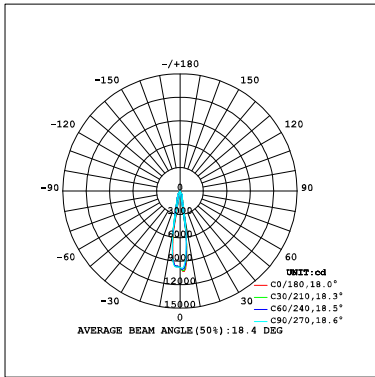

Ordering Information:

○White ●Black

Power	CRI	Beam Angle	Luminous	CCT	Housing	Part Number
20W	>80	▲ 10°	2040 lm	3000K	○	TL224-20W-830-W-10
					●	TL224-20W-830-B-10
		2050 lm	4000K	○	TL224-20W-840-W-10	
				●	TL224-20W-840-B-10	
		▲ 20°	2060 lm	3000K	○	TL224-20W-830-W-20
					●	TL224-20W-830-B-20
	2060 lm	4000K	○	TL224-20W-840-W-20		
			●	TL224-20W-840-B-20		
	▲ 38°	2050 lm	3000K	○	TL224-20W-830-W-38	
				●	TL224-20W-830-B-38	
	2040 lm	4000K	○	TL224-20W-840-W-38		
			●	TL224-20W-840-B-38		
>90	▲ 10°	1730 lm	3000K	○	TL224-20W-930-W-10	
				●	TL224-20W-930-B-10	
	1870 lm	4000K	○	TL224-20W-940-W-10		
			●	TL224-20W-940-B-10		
	▲ 20°	1750 lm	3000K	○	TL224-20W-930-W-20	
				●	TL224-20W-930-B-20	
1900 lm	4000K	○	TL224-20W-940-W-20			
		●	TL224-20W-940-B-20			
▲ 38°	1750 lm	3000K	○	TL224-20W-930-W-38		
			●	TL224-20W-930-B-38		
1890 lm	4000K	○	TL224-20W-940-W-38			
		●	TL224-20W-940-B-38			

Technical Data test pattern

CRI80 10°

3000K

4000K

CRI80 20°

3000K

4000K

CRI80 38°

3000K

4000K

CRI90 10°

3000K

4000K

CRI90 20°

3000K

4000K