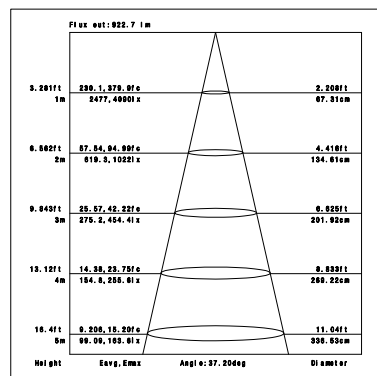

Ordering Information:

○White ●Black

Power	CRI	Beam Angle	Luminous	CCT	Housing	Part Number
20W	>80	▲ 10°	2040 lm	3000K	○	TL224-20W-830-W-10
					●	TL224-20W-830-B-10
		2050 lm	4000K	○	TL224-20W-840-W-10	
				●	TL224-20W-840-B-10	
		▲ 20°	2060 lm	3000K	○	TL224-20W-830-W-20
					●	TL224-20W-830-B-20
	2060 lm	4000K	○	TL224-20W-840-W-20		
			●	TL224-20W-840-B-20		
	▲ 38°	2050 lm	3000K	○	TL224-20W-830-W-38	
				●	TL224-20W-830-B-38	
	2040 lm	4000K	○	TL224-20W-840-W-38		
			●	TL224-20W-840-B-38		
>90	▲ 10°	1730 lm	3000K	○	TL224-20W-930-W-10	
				●	TL224-20W-930-B-10	
	1870 lm	4000K	○	TL224-20W-940-W-10		
			●	TL224-20W-940-B-10		
	▲ 20°	1750 lm	3000K	○	TL224-20W-930-W-20	
				●	TL224-20W-930-B-20	
1900 lm	4000K	○	TL224-20W-940-W-20			
		●	TL224-20W-940-B-20			
▲ 38°	1750 lm	3000K	○	TL224-20W-930-W-38		
			●	TL224-20W-930-B-38		
1890 lm	4000K	○	TL224-20W-940-W-38			
		●	TL224-20W-940-B-38			

Technical Data test pattern

CRI80 10°

3000K

4000K

CRI80 20°

3000K

4000K

CRI80 38°

3000K

4000K

CRI90 10°

3000K

4000K

CRI90 20°

3000K

4000K

CRI90 38°

3000K

4000K

Packaging:

Box
L288*W256H120mm
1pc/box
GW: 1.35kg/box

Outer carton
L600XW540xH265mm
8pcs/CTN
GW: 12kg/carton

Installation instruction

Product naming system