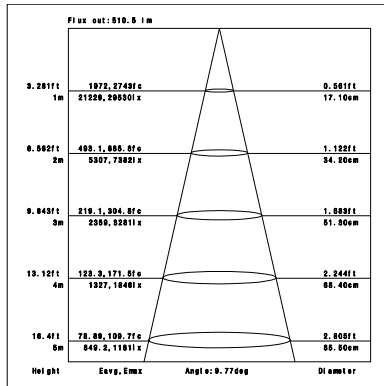

Ordering Information:

○White ●Black

Power	CRI	Beam Angle	Luminous	CCT	Housing	Part Number
20W	>80	▲ 10°	2040 lm	3000K	○	TL224-20W-830-W-10
					●	TL224-20W-830-B-10
		2050 lm	4000K	○	TL224-20W-840-W-10	
				●	TL224-20W-840-B-10	
		▲ 20°	2060 lm	3000K	○	TL224-20W-830-W-20
					●	TL224-20W-830-B-20
	2060 lm	4000K	○	TL224-20W-840-W-20		
			●	TL224-20W-840-B-20		
	▲ 38°	2050 lm	3000K	○	TL224-20W-830-W-38	
				●	TL224-20W-830-B-38	
	2040 lm	4000K	○	TL224-20W-840-W-38		
			●	TL224-20W-840-B-38		
>90	▲ 10°	1730 lm	3000K	○	TL224-20W-930-W-10	
				●	TL224-20W-930-B-10	
	1870 lm	4000K	○	TL224-20W-940-W-10		
			●	TL224-20W-940-B-10		
	▲ 20°	1750 lm	3000K	○	TL224-20W-930-W-20	
				●	TL224-20W-930-B-20	
1900 lm	4000K	○	TL224-20W-940-W-20			
		●	TL224-20W-940-B-20			
▲ 38°	1750 lm	3000K	○	TL224-20W-930-W-38		
			●	TL224-20W-930-B-38		
1890 lm	4000K	○	TL224-20W-940-W-38			
		●	TL224-20W-940-B-38			

Technical Data test pattern

CRI80 10°

3000K

4000K

CRI80 20°

3000K

4000K

CRI80 38°

3000K

4000K

CRI90 10°

3000K

4000K

CRI90 20°

3000K

4000K

CRI90 38°

3000K

4000K

Packaging:

Box
L288*W256H120mm
1pc/box
GW: 1.35kg/box

Outer carton
L600XW540xH265mm
8pcs/CTN
GW: 12kg/carton

Installation instruction

Product naming system