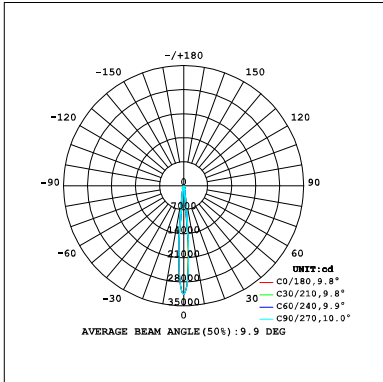

iTrack Vera Series

TL22-20W

Reflector

Technical Parameters:

Name	Parameters
Light source:	COB
Input Voltage:	AC220~240V 50/60Hz
LED Current:	500mA, 35-37V
Rated life:	>50,000 hours
Operating temperature:	-20°C~40°C
Storage temperature:	-30°C~60°C
Certificate:	CE/RoHS
Weight:	1.15KG

Ordering Information:

○White ●Black

Power	CRI	Beam Angle	Luminous	CCT	Housing	Part Number
20W	>80	▲ 10°	2040 lm	3000K	○	TL224-20W-830-W-10
					●	TL224-20W-830-B-10
		2050 lm	4000K	○	TL224-20W-840-W-10	
				●	TL224-20W-840-B-10	
		▲ 20°	2060 lm	3000K	○	TL224-20W-830-W-20
					●	TL224-20W-830-B-20
	2060 lm	4000K	○	TL224-20W-840-W-20		
			●	TL224-20W-840-B-20		
	▲ 38°	2050 lm	3000K	○	TL224-20W-830-W-38	
				●	TL224-20W-830-B-38	
	2040 lm	4000K	○	TL224-20W-840-W-38		
			●	TL224-20W-840-B-38		
>90	▲ 10°	1730 lm	3000K	○	TL224-20W-930-W-10	
				●	TL224-20W-930-B-10	
	1870 lm	4000K	○	TL224-20W-940-W-10		
			●	TL224-20W-940-B-10		
	▲ 20°	1750 lm	3000K	○	TL224-20W-930-W-20	
				●	TL224-20W-930-B-20	
1900 lm	4000K	○	TL224-20W-940-W-20			
		●	TL224-20W-940-B-20			
▲ 38°	1750 lm	3000K	○	TL224-20W-930-W-38		
			●	TL224-20W-930-B-38		
1890 lm	4000K	○	TL224-20W-940-W-38			
		●	TL224-20W-940-B-38			

Technical Data test pattern

CRI80 10°

3000K

4000K

CRI80 20°

3000K

4000K

CRI80 38°