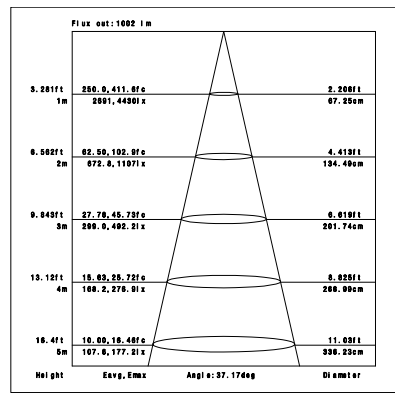

CRI80 38°

3000K

4000K