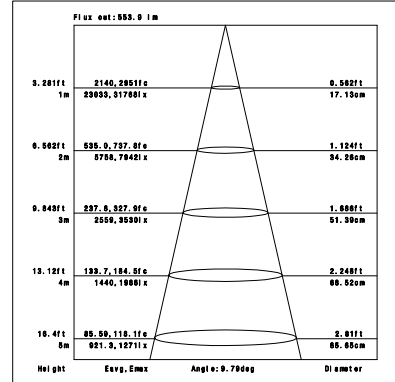

iTrack Vera Series

TL22-20W

Reflector

Technical Parameters:

Name	Parameters
Light source:	COB
Input Voltage:	AC220~240V 50/60Hz
LED Current:	500mA, 35-37V
Rated life:	>50,000 hours
Operating temperature:	-20°C~40°C
Storage temperature:	-30°C~60°C
Certificate:	CE/RoHS
Weight:	1.15KG

Ordering Information:

○White ●Black

Power	CRI	Beam Angle	Luminous	CCT	Housing	Part Number
20W	>80	▲ 10°	2040 lm	3000K	○	TL224-20W-830-W-10
					●	TL224-20W-830-B-10
		2050 lm	4000K	○	TL224-20W-840-W-10	
				●	TL224-20W-840-B-10	
		▲ 20°	2060 lm	3000K	○	TL224-20W-830-W-20
					●	TL224-20W-830-B-20
	2060 lm	4000K	○	TL224-20W-840-W-20		
			●	TL224-20W-840-B-20		
	▲ 38°	2050 lm	3000K	○	TL224-20W-830-W-38	
				●	TL224-20W-830-B-38	
	2040 lm	4000K	○	TL224-20W-840-W-38		
			●	TL224-20W-840-B-38		
>90	▲ 10°	1730 lm	3000K	○	TL224-20W-930-W-10	
				●	TL224-20W-930-B-10	
	1870 lm	4000K	○	TL224-20W-940-W-10		
			●	TL224-20W-940-B-10		
	▲ 20°	1750 lm	3000K	○	TL224-20W-930-W-20	
				●	TL224-20W-930-B-20	
1900 lm	4000K	○	TL224-20W-940-W-20			
		●	TL224-20W-940-B-20			
▲ 38°	1750 lm	3000K	○	TL224-20W-930-W-38		
			●	TL224-20W-930-B-38		
1890 lm	4000K	○	TL224-20W-940-W-38			
		●	TL224-20W-940-B-38			

Technical Data test pattern

CRI80 10°

3000K

4000K

CRI80 20°

3000K

4000K

CRI80 38°