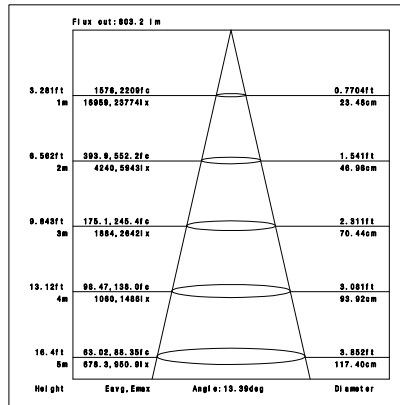

Ordering Information:

○ White ● Black

Power	CRI	Beam Angle	Luminous	CCT	Housing	Part Number
30W	>80	▲ 15°	2980 lm	3000K	○	SD041-30W-830-W-15
					●	SD041-30W-830-B-15
		3160 lm	4000K	○	SD041-30W-840-W-15	
				●	SD041-30W-840-B-15	
		▲ 20°	3010 lm	3000K	○	SD041-30W-830-W-20
					●	SD041-30W-830-B-20
	3250 lm	4000K	○	SD041-30W-840-W-20		
			●	SD041-30W-840-B-20		
	▲ 45°	2990 lm	3000K	○	SD041-30W-830-W-45	
				●	SD041-30W-830-B-45	
	3190 lm	4000K	○	SD041-30W-840-W-45		
			●	SD041-30W-840-B-45		
>90	▲ 15°		2670 lm	3000K	○	SD041-30W-930-W-15
					●	SD041-30W-930-B-15
		2810 lm	4000K	○	SD041-30W-940-W-15	
				●	SD041-30W-940-B-15	
		▲ 20°	2700 lm	3000K	○	SD041-30W-930-W-20
					●	SD041-30W-930-B-20
	2830 lm	4000K	○	SD041-30W-940-W-20		
			●	SD041-30W-940-B-20		
	▲ 45°	2680 lm	3000K	○	SD041-30W-930-W-45	
				●	SD041-30W-930-B-45	
	2810 lm	4000K	○	SD041-30W-940-W-45		
			●	SD041-30W-940-B-45		

Technical Data test pattern

CRI80 15°

3000K

4000K

CRI80 20°

3000K

4000K

CRI80 45°

3000K

4000K

CRI90 15°

3000K

4000K

CRI90 20°

3000K

4000K

CRI90 45°

3000K

4000K

Installation instruction

Packaging:

**Box**  
 L140\*W140\*H205mm  
 1pc/box  
 GW: 1.95kg/box

**Outer carton**  
 L730xW310xH220mm  
 10 pcs/CTN  
 GW: 21kg/carton

Product Nomenclature