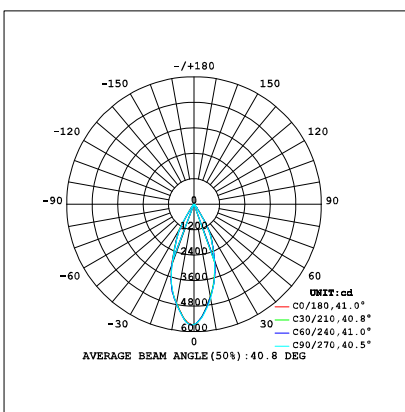

CRI80 45°

3000K

4000K