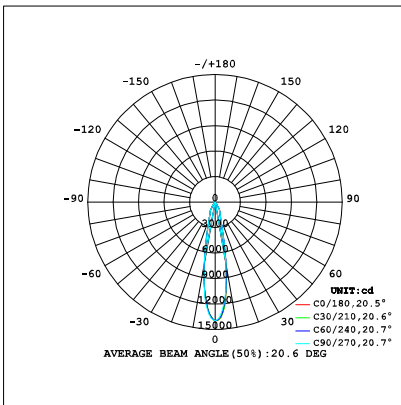

Ordering Information:

○ White ● Black

Power	CRI	Beam Angle	Luminous	CCT	Housing	Part Number
30W	>80	▲ 15°	2980 lm	3000K	○	SD041-30W-830-W-15
					●	SD041-30W-830-B-15
		3160 lm	4000K	○	SD041-30W-840-W-15	
				●	SD041-30W-840-B-15	
		▲ 20°	3010 lm	3000K	○	SD041-30W-830-W-20
					●	SD041-30W-830-B-20
	3250 lm	4000K	○	SD041-30W-840-W-20		
			●	SD041-30W-840-B-20		
	▲ 45°	2990 lm	3000K	○	SD041-30W-830-W-45	
				●	SD041-30W-830-B-45	
	3190 lm	4000K	○	SD041-30W-840-W-45		
			●	SD041-30W-840-B-45		
>90	▲ 15°		2670 lm	3000K	○	SD041-30W-930-W-15
					●	SD041-30W-930-B-15
		2810 lm	4000K	○	SD041-30W-940-W-15	
				●	SD041-30W-940-B-15	
		▲ 20°	2700 lm	3000K	○	SD041-30W-930-W-20
					●	SD041-30W-930-B-20
	2830 lm	4000K	○	SD041-30W-940-W-20		
			●	SD041-30W-940-B-20		
	▲ 45°	2680 lm	3000K	○	SD041-30W-930-W-45	
				●	SD041-30W-930-B-45	
	2810 lm	4000K	○	SD041-30W-940-W-45		
			●	SD041-30W-940-B-45		

Technical Data test pattern

CRI80 15°

3000K

4000K

CRI80 20°

3000K

4000K

CRI80 45°