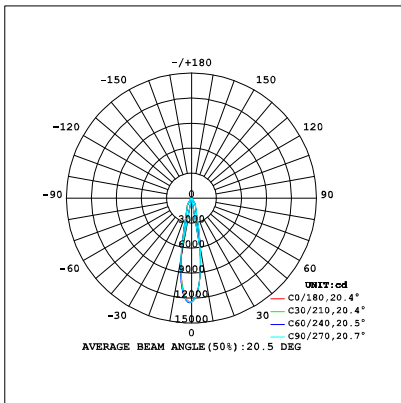

Ordering Information:

○ White ● Black

Power	CRI	Beam Angle	Luminous	CCT	Housing	Part Number
30W	>80	▲ 15°	2980 lm	3000K	○	SD041-30W-830-W-15
					●	SD041-30W-830-B-15
		3160 lm	4000K	○	SD041-30W-840-W-15	
				●	SD041-30W-840-B-15	
		▲ 20°	3010 lm	3000K	○	SD041-30W-830-W-20
					●	SD041-30W-830-B-20
	3250 lm	4000K	○	SD041-30W-840-W-20		
			●	SD041-30W-840-B-20		
	▲ 45°	2990 lm	3000K	○	SD041-30W-830-W-45	
				●	SD041-30W-830-B-45	
	3190 lm	4000K	○	SD041-30W-840-W-45		
			●	SD041-30W-840-B-45		
>90	▲ 15°		2670 lm	3000K	○	SD041-30W-930-W-15
					●	SD041-30W-930-B-15
		2810 lm	4000K	○	SD041-30W-940-W-15	
				●	SD041-30W-940-B-15	
		▲ 20°	2700 lm	3000K	○	SD041-30W-930-W-20
					●	SD041-30W-930-B-20
	2830 lm	4000K	○	SD041-30W-940-W-20		
			●	SD041-30W-940-B-20		
	▲ 45°	2680 lm	3000K	○	SD041-30W-930-W-45	
				●	SD041-30W-930-B-45	
	2810 lm	4000K	○	SD041-30W-940-W-45		
			●	SD041-30W-940-B-45		

Technical Data test pattern

CRI80 15°

3000K

4000K

CRI80 20°

3000K

4000K

CRI80 45°

3000K

4000K

CRI90 15°

3000K

4000K

CRI90 20°

3000K

4000K