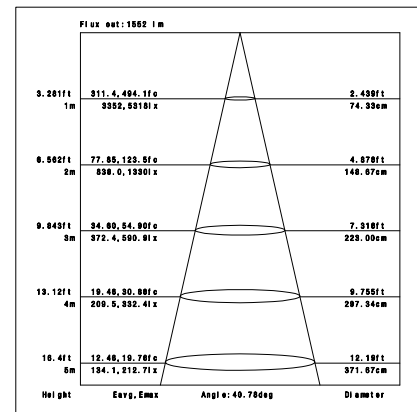

Ordering Information:

○ White ● Black

Power	CRI	Beam Angle	Luminous	CCT	Housing	Part Number
30W	>80	▲ 15°	2980 lm	3000K	○	SD041-30W-830-W-15
					●	SD041-30W-830-B-15
		3160 lm	4000K	○	SD041-30W-840-W-15	
				●	SD041-30W-840-B-15	
		▲ 20°	3010 lm	3000K	○	SD041-30W-830-W-20
					●	SD041-30W-830-B-20
	3250 lm	4000K	○	SD041-30W-840-W-20		
			●	SD041-30W-840-B-20		
	▲ 45°	2990 lm	3000K	○	SD041-30W-830-W-45	
				●	SD041-30W-830-B-45	
	3190 lm	4000K	○	SD041-30W-840-W-45		
			●	SD041-30W-840-B-45		
>90	▲ 15°		2670 lm	3000K	○	SD041-30W-930-W-15
					●	SD041-30W-930-B-15
		2810 lm	4000K	○	SD041-30W-940-W-15	
				●	SD041-30W-940-B-15	
		▲ 20°	2700 lm	3000K	○	SD041-30W-930-W-20
					●	SD041-30W-930-B-20
	2830 lm	4000K	○	SD041-30W-940-W-20		
			●	SD041-30W-940-B-20		
	▲ 45°	2680 lm	3000K	○	SD041-30W-930-W-45	
				●	SD041-30W-930-B-45	
	2810 lm	4000K	○	SD041-30W-940-W-45		
			●	SD041-30W-940-B-45		

Technical Data test pattern

CRI80 15°

3000K

4000K

CRI80 20°

3000K

4000K

CRI80 45°

3000K

4000K

CRI90 15°

3000K

4000K

CRI90 20°

3000K

4000K

CRI90 45°

3000K

4000K

Installation instruction

Packaging:

**Box**  
 L140\*W140\*H205mm  
 1pc/box  
 GW: 1.95kg/box

**Outer carton**  
 L730xW310xH220mm  
 10 pcs/CTN  
 GW: 21kg/carton

Product Nomenclature