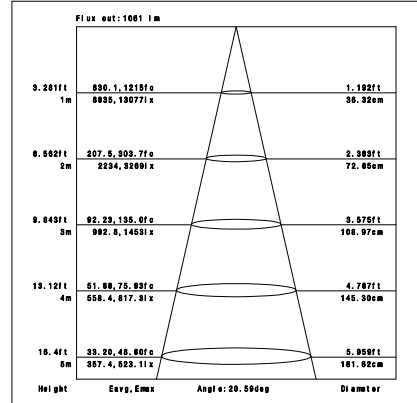

Ordering Information:

○ White ● Black

Power	CRI	Beam Angle	Luminous	CCT	Housing	Part Number
30W	>80	▲ 15°	2980 lm	3000K	○	SD041-30W-830-W-15
					●	SD041-30W-830-B-15
		3160 lm	4000K	○	SD041-30W-840-W-15	
				●	SD041-30W-840-B-15	
		▲ 20°	3010 lm	3000K	○	SD041-30W-830-W-20
					●	SD041-30W-830-B-20
	3250 lm	4000K	○	SD041-30W-840-W-20		
			●	SD041-30W-840-B-20		
	▲ 45°	2990 lm	3000K	○	SD041-30W-830-W-45	
				●	SD041-30W-830-B-45	
	3190 lm	4000K	○	SD041-30W-840-W-45		
			●	SD041-30W-840-B-45		
>90	▲ 15°		2670 lm	3000K	○	SD041-30W-930-W-15
					●	SD041-30W-930-B-15
		2810 lm	4000K	○	SD041-30W-940-W-15	
				●	SD041-30W-940-B-15	
		▲ 20°	2700 lm	3000K	○	SD041-30W-930-W-20
					●	SD041-30W-930-B-20
	2830 lm	4000K	○	SD041-30W-940-W-20		
			●	SD041-30W-940-B-20		
	▲ 45°	2680 lm	3000K	○	SD041-30W-930-W-45	
				●	SD041-30W-930-B-45	
	2810 lm	4000K	○	SD041-30W-940-W-45		
			●	SD041-30W-940-B-45		

Technical Data test pattern

CRI80 15°

3000K

4000K

CRI80 20°

3000K

4000K

CRI80 45°

3000K

4000K

CRI90 15°

3000K

4000K

CRI90 20°

3000K

4000K

CRI90 45°

3000K

4000K

Installation instruction

Packaging:

**Box**  
 L140\*W140\*H205mm  
 1pc/box  
 GW: 1.95kg/box

**Outer carton**  
 L730xW310xH220mm  
 10 pcs/CTN  
 GW: 21kg/carton

Product Nomenclature