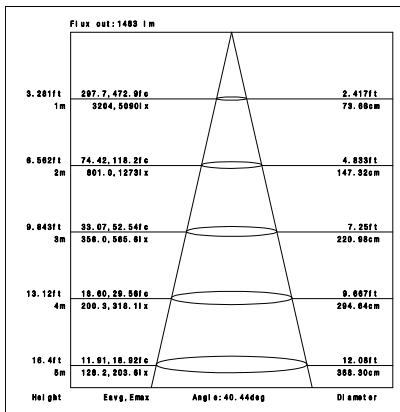

Ordering Information:

○ White ● Black

Power	CRI	Beam Angle	Luminous	CCT	Housing	Part Number
30W	>80	▲ 15°	2980 lm	3000K	○	SD041-30W-830-W-15
					●	SD041-30W-830-B-15
		3160 lm	4000K	○	SD041-30W-840-W-15	
				●	SD041-30W-840-B-15	
		▲ 20°	3010 lm	3000K	○	SD041-30W-830-W-20
					●	SD041-30W-830-B-20
	3250 lm	4000K	○	SD041-30W-840-W-20		
			●	SD041-30W-840-B-20		
	▲ 45°	2990 lm	3000K	○	SD041-30W-830-W-45	
				●	SD041-30W-830-B-45	
	3190 lm	4000K	○	SD041-30W-840-W-45		
			●	SD041-30W-840-B-45		
>90	▲ 15°		2670 lm	3000K	○	SD041-30W-930-W-15
					●	SD041-30W-930-B-15
		2810 lm	4000K	○	SD041-30W-940-W-15	
				●	SD041-30W-940-B-15	
		▲ 20°	2700 lm	3000K	○	SD041-30W-930-W-20
					●	SD041-30W-930-B-20
	2830 lm	4000K	○	SD041-30W-940-W-20		
			●	SD041-30W-940-B-20		
	▲ 45°	2680 lm	3000K	○	SD041-30W-930-W-45	
				●	SD041-30W-930-B-45	
	2810 lm	4000K	○	SD041-30W-940-W-45		
			●	SD041-30W-940-B-45		

Technical Data test pattern

CRI80 15°

3000K

4000K

CRI80 20°

3000K

4000K

CRI80 45°

3000K

4000K

CRI90 15°

3000K

4000K

CRI90 20°

3000K

4000K

CRI90 45°

3000K

4000K

Installation instruction

Packaging:

**Box**  
 L140\*W140\*H205mm  
 1pc/box  
 GW: 1.95kg/box

**Outer carton**  
 L730xW310xH220mm  
 10 pcs/CTN  
 GW: 21kg/carton

Product Nomenclature