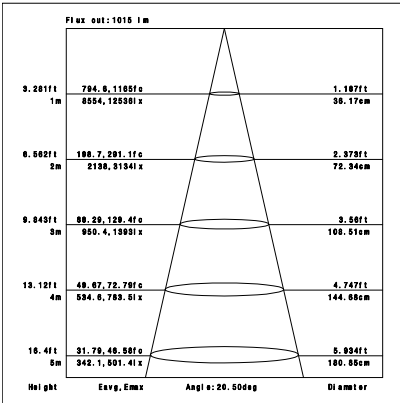

Ordering Information:

○ White ● Black

Power	CRI	Beam Angle	Luminous	CCT	Housing	Part Number
30W	>80	▲ 15°	2980 lm	3000K	○	SD041-30W-830-W-15
					●	SD041-30W-830-B-15
		3160 lm	4000K	○	SD041-30W-840-W-15	
				●	SD041-30W-840-B-15	
		▲ 20°	3010 lm	3000K	○	SD041-30W-830-W-20
					●	SD041-30W-830-B-20
	3250 lm	4000K	○	SD041-30W-840-W-20		
			●	SD041-30W-840-B-20		
	▲ 45°	2990 lm	3000K	○	SD041-30W-830-W-45	
				●	SD041-30W-830-B-45	
	3190 lm	4000K	○	SD041-30W-840-W-45		
			●	SD041-30W-840-B-45		
>90	▲ 15°		2670 lm	3000K	○	SD041-30W-930-W-15
					●	SD041-30W-930-B-15
		2810 lm	4000K	○	SD041-30W-940-W-15	
				●	SD041-30W-940-B-15	
		▲ 20°	2700 lm	3000K	○	SD041-30W-930-W-20
					●	SD041-30W-930-B-20
	2830 lm	4000K	○	SD041-30W-940-W-20		
			●	SD041-30W-940-B-20		
	▲ 45°	2680 lm	3000K	○	SD041-30W-930-W-45	
				●	SD041-30W-930-B-45	
	2810 lm	4000K	○	SD041-30W-940-W-45		
			●	SD041-30W-940-B-45		

3000K

4000K

CRI90 15°

3000K

4000K

CRI90 20°

3000K

4000K

CRI90 45°

3000K

4000K

Installation instruction

Packaging:

**Box**  
 L140\*W140\*H205mm  
 1pc/box  
 GW: 1.95kg/box

**Outer carton**  
 L730xW310xH220mm  
 10 pcs/CTN  
 GW: 21kg/carton

Product Nomenclature