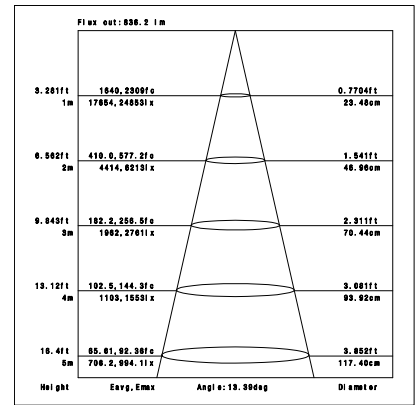

Ordering Information:

○ White ● Black

Power	CRI	Beam Angle	Luminous	CCT	Housing	Part Number
30W	>80	▲ 15°	2980 lm	3000K	○	SD041-30W-830-W-15
					●	SD041-30W-830-B-15
		3160 lm	4000K	○	SD041-30W-840-W-15	
				●	SD041-30W-840-B-15	
		▲ 20°	3010 lm	3000K	○	SD041-30W-830-W-20
					●	SD041-30W-830-B-20
	3250 lm	4000K	○	SD041-30W-840-W-20		
			●	SD041-30W-840-B-20		
	▲ 45°	2990 lm	3000K	○	SD041-30W-830-W-45	
				●	SD041-30W-830-B-45	
	3190 lm	4000K	○	SD041-30W-840-W-45		
			●	SD041-30W-840-B-45		
>90	▲ 15°		2670 lm	3000K	○	SD041-30W-930-W-15
					●	SD041-30W-930-B-15
		2810 lm	4000K	○	SD041-30W-940-W-15	
				●	SD041-30W-940-B-15	
		▲ 20°	2700 lm	3000K	○	SD041-30W-930-W-20
					●	SD041-30W-930-B-20
	2830 lm	4000K	○	SD041-30W-940-W-20		
			●	SD041-30W-940-B-20		
	▲ 45°	2680 lm	3000K	○	SD041-30W-930-W-45	
				●	SD041-30W-930-B-45	
	2810 lm	4000K	○	SD041-30W-940-W-45		
			●	SD041-30W-940-B-45		

3000K

4000K

CRI90 15°

3000K

4000K

CRI90 20°

3000K

4000K

CRI90 45°

3000K

4000K

Installation instruction

Packaging:

**Box**  
 L140\*W140\*H205mm  
 1pc/box  
 GW: 1.95kg/box

**Outer carton**  
 L730xW310xH220mm  
 10 pcs/CTN  
 GW: 21kg/carton

Product Nomenclature