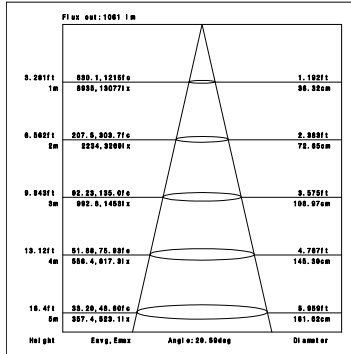

Ordering Information:

○White

Power	CRI	Beam Angle	Luminous	CCT	Housing	Part Number
30W	>80	▲ 15°	2980 lm	3000K	○	DL181-30W-830-W-15
			3160 lm	4000K	○	DL181-30W-840-W-15
		▲ 20°	3010 lm	3000K	○	DL181-30W-830-W-20
			3250 lm	4000K	○	DL181-30W-840-W-20
		▲ 45°	2990 lm	3000K	○	DL181-30W-830-W-45
			3190 lm	4000K	○	DL181-30W-840-W-45
>90	▲ 15°	2670 lm	3000K	○	DL181-30W-930-W-15	
		2810 lm	4000K	○	DL181-30W-940-W-15	
		▲ 20°	2700 lm	3000K	○	DL181-30W-930-W-20
			2820 lm	4000K	○	DL181-30W-940-W-20
	▲ 45°	2680 lm	3000K	○	DL181-30W-930-W-45	
		2810 lm	4000K	○	DL181-30W-940-W-45	

3000K

4000K

CRI90 15°

3000K

4000K

CRI90 20°

3000K

4000K

CRI90 45°

3000K

4000K

Packaging:

Box
 L230*W230*H220mm
 1pc/box
 GW: 1.55kg/box

Outer carton
 L480xW480xH470mm
 8pcs/CTN
 GW: 13kg/carton

Installation instruction

1, Cut Hole