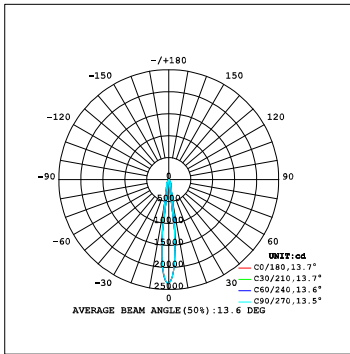

CRI90 15°

3000K

4000K

CRI90 20°

3000K

4000K

CRI90 45°

3000K

4000K

Packaging:

Box
L230*W230*H220mm
1pc/box
GW: 1.55kg/box

Outer carton
L480xW480xH470mm
8pcs/CTN
GW: 13kg/carton