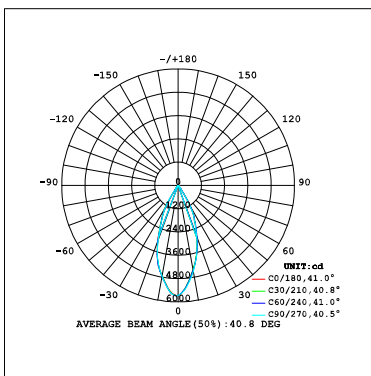

Ordering Information:

○White

Power	CRI	Beam Angle	Luminous	CCT	Housing	Part Number
30W	>80	▲ 15°	2980 lm	3000K	○	DL181-30W-830-W-15
			3160 lm	4000K	○	DL181-30W-840-W-15
		▲ 20°	3010 lm	3000K	○	DL181-30W-830-W-20
			3250 lm	4000K	○	DL181-30W-840-W-20
		▲ 45°	2990 lm	3000K	○	DL181-30W-830-W-45
			3190 lm	4000K	○	DL181-30W-840-W-45
>90	▲ 15°	2670 lm	3000K	○	DL181-30W-930-W-15	
		2810 lm	4000K	○	DL181-30W-940-W-15	
		▲ 20°	2700 lm	3000K	○	DL181-30W-930-W-20
			2820 lm	4000K	○	DL181-30W-940-W-20
	▲ 45°	2680 lm	3000K	○	DL181-30W-930-W-45	
		2810 lm	4000K	○	DL181-30W-940-W-45	

Technical Data test pattern

CRI80 15°

3000K

4000K

CRI80 20°

3000K

4000K

CRI80 45°