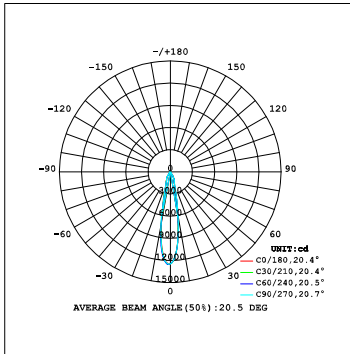

Ordering Information:

○White

Power	CRI	Beam Angle	Luminous	CCT	Housing	Part Number
30W	>80	▲ 15°	2980 lm	3000K	○	DL181-30W-830-W-15
			3160 lm	4000K	○	DL181-30W-840-W-15
		▲ 20°	3010 lm	3000K	○	DL181-30W-830-W-20
			3250 lm	4000K	○	DL181-30W-840-W-20
		▲ 45°	2990 lm	3000K	○	DL181-30W-830-W-45
			3190 lm	4000K	○	DL181-30W-840-W-45
>90	▲ 15°	2670 lm	3000K	○	DL181-30W-930-W-15	
		2810 lm	4000K	○	DL181-30W-940-W-15	
		▲ 20°	2700 lm	3000K	○	DL181-30W-930-W-20
			2820 lm	4000K	○	DL181-30W-940-W-20
	▲ 45°	2680 lm	3000K	○	DL181-30W-930-W-45	
		2810 lm	4000K	○	DL181-30W-940-W-45	

Technical Data test pattern

CRI80 15°

3000K

4000K

CRI80 20°

3000K

4000K

CRI80 45°

3000K

4000K

CRI90 15°

3000K

4000K

CRI90 20°

3000K

4000K