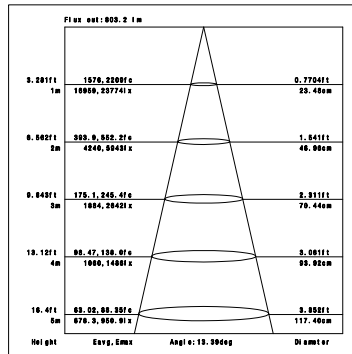

Ordering Information:

○White

Power	CRI	Beam Angle	Luminous	CCT	Housing	Part Number
30W	>80	▲ 15°	2980 lm	3000K	○	DL181-30W-830-W-15
			3160 lm	4000K	○	DL181-30W-840-W-15
		▲ 20°	3010 lm	3000K	○	DL181-30W-830-W-20
			3250 lm	4000K	○	DL181-30W-840-W-20
		▲ 45°	2990 lm	3000K	○	DL181-30W-830-W-45
			3190 lm	4000K	○	DL181-30W-840-W-45
>90	▲ 15°	2670 lm	3000K	○	DL181-30W-930-W-15	
		2810 lm	4000K	○	DL181-30W-940-W-15	
		▲ 20°	2700 lm	3000K	○	DL181-30W-930-W-20
			2820 lm	4000K	○	DL181-30W-940-W-20
	▲ 45°	2680 lm	3000K	○	DL181-30W-930-W-45	
		2810 lm	4000K	○	DL181-30W-940-W-45	

3000K

4000K

CRI90 15°

3000K

4000K

CRI90 20°

3000K

4000K

CRI90 45°

3000K

4000K

Packaging:

Box
 L230*W230*H220mm
 1pc/box
 GW: 1.55kg/box

Outer carton
 L480xW480xH470mm
 8pcs/CTN
 GW: 13kg/carton

Installation instruction

1, Cut Hole