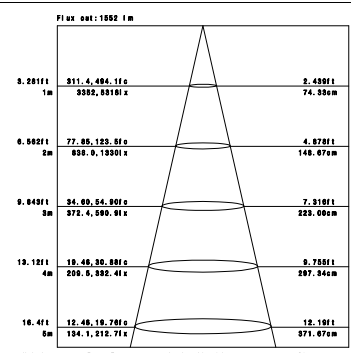

Ordering Information:

○White

Power	CRI	Beam Angle	Luminous	CCT	Housing	Part Number
30W	>80	▲ 15°	2980 lm	3000K	○	DL181-30W-830-W-15
			3160 lm	4000K	○	DL181-30W-840-W-15
		▲ 20°	3010 lm	3000K	○	DL181-30W-830-W-20
			3250 lm	4000K	○	DL181-30W-840-W-20
		▲ 45°	2990 lm	3000K	○	DL181-30W-830-W-45
			3190 lm	4000K	○	DL181-30W-840-W-45
>90	▲ 15°	2670 lm	3000K	○	DL181-30W-930-W-15	
		2810 lm	4000K	○	DL181-30W-940-W-15	
		▲ 20°	2700 lm	3000K	○	DL181-30W-930-W-20
			2820 lm	4000K	○	DL181-30W-940-W-20
	▲ 45°	2680 lm	3000K	○	DL181-30W-930-W-45	
		2810 lm	4000K	○	DL181-30W-940-W-45	

Technical Data test pattern

CRI80 15°

3000K

4000K

CRI80 20°

3000K

4000K

CRI80 45°

3000K

4000K

CRI90 15°

3000K

4000K

CRI90 20°

3000K

4000K

CRI90 45°

3000K

4000K

Packaging:

Box
 L230*W230*H220mm
 1pc/box
 GW: 1.55kg/box

Outer carton
 L480xW480xH470mm
 8pcs/CTN
 GW: 13kg/carton

Installation instruction

1, Cut Hole