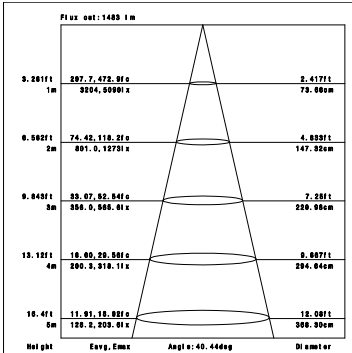

Ordering Information:

○White

Power	CRI	Beam Angle	Luminous	CCT	Housing	Part Number
30W	>80	▲ 15°	2980 lm	3000K	○	DL181-30W-830-W-15
			3160 lm	4000K	○	DL181-30W-840-W-15
		▲ 20°	3010 lm	3000K	○	DL181-30W-830-W-20
			3250 lm	4000K	○	DL181-30W-840-W-20
		▲ 45°	2990 lm	3000K	○	DL181-30W-830-W-45
			3190 lm	4000K	○	DL181-30W-840-W-45
>90	▲ 15°	2670 lm	3000K	○	DL181-30W-930-W-15	
		2810 lm	4000K	○	DL181-30W-940-W-15	
		▲ 20°	2700 lm	3000K	○	DL181-30W-930-W-20
			2820 lm	4000K	○	DL181-30W-940-W-20
	▲ 45°	2680 lm	3000K	○	DL181-30W-930-W-45	
		2810 lm	4000K	○	DL181-30W-940-W-45	

3000K

4000K

CRI90 15°

3000K

4000K

CRI90 20°

3000K

4000K

CRI90 45°

3000K

4000K

Packaging:

Box
 L230*W230*H220mm
 1pc/box
 GW: 1.55kg/box

Outer carton
 L480xW480xH470mm
 8pcs/CTN
 GW: 13kg/carton

Installation instruction

1, Cut Hole