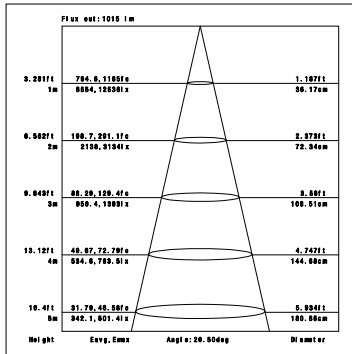

Ordering Information:

○White

Power	CRI	Beam Angle	Luminous	CCT	Housing	Part Number
30W	>80	▲ 15°	2980 lm	3000K	○	DL181-30W-830-W-15
			3160 lm	4000K	○	DL181-30W-840-W-15
		▲ 20°	3010 lm	3000K	○	DL181-30W-830-W-20
			3250 lm	4000K	○	DL181-30W-840-W-20
		▲ 45°	2990 lm	3000K	○	DL181-30W-830-W-45
			3190 lm	4000K	○	DL181-30W-840-W-45
>90	▲ 15°	2670 lm	3000K	○	DL181-30W-930-W-15	
		2810 lm	4000K	○	DL181-30W-940-W-15	
		▲ 20°	2700 lm	3000K	○	DL181-30W-930-W-20
			2820 lm	4000K	○	DL181-30W-940-W-20
	▲ 45°	2680 lm	3000K	○	DL181-30W-930-W-45	
		2810 lm	4000K	○	DL181-30W-940-W-45	

Technical Data test pattern

CRI80 15°

3000K

4000K

CRI80 20°

3000K

4000K

CRI80 45°

3000K

4000K

CRI90 15°

3000K

4000K

CRI90 20°

3000K

4000K

CRI90 45°

3000K

4000K

Packaging:

Box
 L230*W230*H220mm
 1pc/box
 GW: 1.55kg/box

Outer carton
 L480xW480xH470mm
 8pcs/CTN
 GW: 13kg/carton

Installation instruction

1, Cut Hole