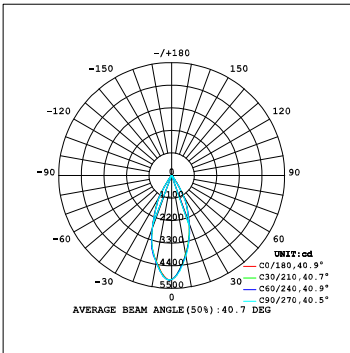

CRI90 15°

3000K

4000K

CRI90 20°

3000K

4000K

CRI90 45°

3000K

4000K

Packaging:

Box
L230*W230*H220mm
1pc/box
GW: 1.55kg/box

Outer carton
L480xW480xH470mm
8pcs/CTN
GW: 13kg/carton