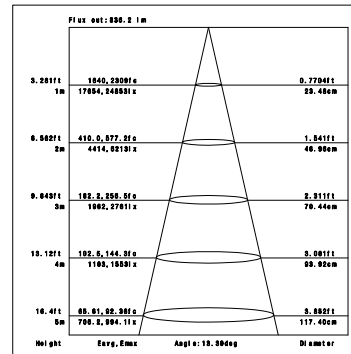

Ordering Information:

○White

Power	CRI	Beam Angle	Luminous	CCT	Housing	Part Number
30W	>80	▲ 15°	2980 lm	3000K	○	DL181-30W-830-W-15
			3160 lm	4000K	○	DL181-30W-840-W-15
		▲ 20°	3010 lm	3000K	○	DL181-30W-830-W-20
			3250 lm	4000K	○	DL181-30W-840-W-20
		▲ 45°	2990 lm	3000K	○	DL181-30W-830-W-45
			3190 lm	4000K	○	DL181-30W-840-W-45
>90	▲ 15°	2670 lm	3000K	○	DL181-30W-930-W-15	
		2810 lm	4000K	○	DL181-30W-940-W-15	
		▲ 20°	2700 lm	3000K	○	DL181-30W-930-W-20
			2820 lm	4000K	○	DL181-30W-940-W-20
	▲ 45°	2680 lm	3000K	○	DL181-30W-930-W-45	
		2810 lm	4000K	○	DL181-30W-940-W-45	

Technical Data test pattern

CRI80 15°

3000K

4000K

CRI80 20°

3000K

4000K

CRI80 45°

3000K

4000K

CRI90 15°

3000K

4000K

CRI90 20°

3000K

4000K

CRI90 45°

3000K

4000K

Packaging:

Box
 L230*W230*H220mm
 1pc/box
 GW: 1.55kg/box

Outer carton
 L480xW480xH470mm
 8pcs/CTN
 GW: 13kg/carton

Installation instruction

1, Cut Hole